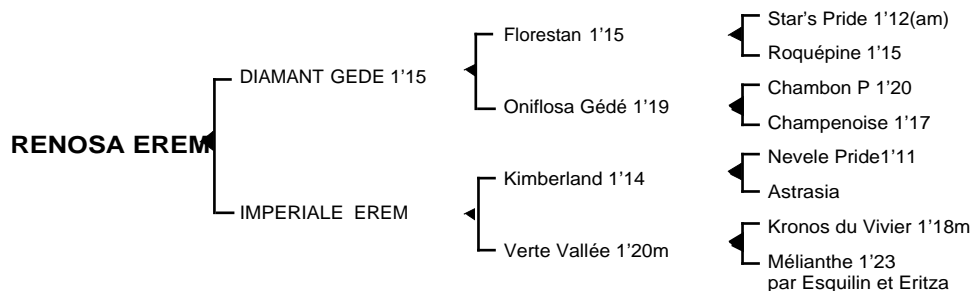

RENOSA EREM*Femelle bai foncé née le 21.04.05*

Fils du franco américain **Florestan** 1'15, **DIAMANT GEDE** 1'15 4V, classique, remporta 4 victoires à Vincennes. Il se classa également 4ème des prix Gaston de Wazières, Ephrém Houel, 5ème des prix de Sélection, Gaston Brunet et Kalmia totalisant 590.000 F de gains. Il est le père de **Léon de Kerhuel** 1'15, **Latif** 1'14, **Le Roi Ly** 1'16, **Lucifer Fossavie** 1'19, **Lorcy du Hauvel** 1'16, **Leslie Wood** 1'14, **Légion de Vrie** 1'13, **Lightning Boy** 1'16m, **Loris de Maillot** 1'15, **Lupin de Taizan** 1'15, **Lucky du Donjon** 1'17, **Ludivine du Val** 1'18, **Madis Boy** 1'13, **Maestro Gédé** 1'17, **Mage de Coevrons** 1'16, **Mezillac** 1'15, **Max de Jaudrais** 1'16, **Navarro du Pech** 1'14, **Noisette Valière** 1'17, **Norling Morinière** 1'14, **Notre Fée** 1'16, **Niéla Saint Bar** 1'17, **Neige du Rosier** 1'15, **Nectar du Plessis** 1'15, **Népal Gédé** 1'16, **Narycius de Vrie** 1'16, **Natif de Cyad** 1'16, **Niédaman du Boulay** 1'17, **Orée de Strata** 1'16, **Opale du Mont** 1'15, **Olympic des Prés** 1'14, **Ocelot Gédé** 1'15, **Opalou Ouest** 1'19, **Oryx des Ternes** 1'15, **Oros Gédé** 1'16, **Olépine** 1'17, **Ouen Ly** 1'16, **Pacifique Gédé** 1'15, **Pépîte du Beziau** 1'18, **Palatine Phedo** 1'18, **Passons d'Ortige** 1'16, **Proverbe Indien** 1'15, **Prince du Roc** 1'17, **Pona de la Besvre** 1'18, **Pikachu de Nath** 1'18...

1ère mère : **IMPERIALE EREM** (1996)

Orchidée Erem 1'24 à 4 ans (Caballo In Blue) 6ème pour ses débuts le 19.03.06 (2 sorties)

Pegase Erem (Caballo In Blue) qualifié en 1'20"6 le 24.05.06 à Le Mans. Inédit

Noroît d'Antifer (29.910 €)

Seritza 1'20 4 victoires, placée à Caen (177.160 F), mère de **Hulla du Manolet** 1'20, **Lord du Manolet** 1'17

Bisam 1'19, 2 victoires

Souche maternelle classique remontant à la jument **ODESSA** (1892) dont est issu le grand sire **Télémaque V**.