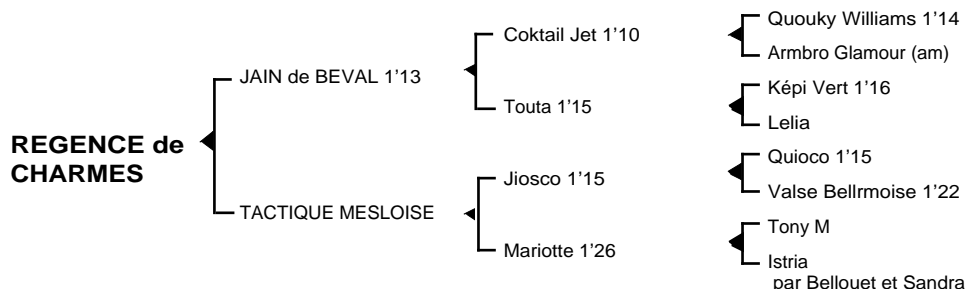

REGENCE de CHARMES

Femelle bai foncé née le 02.05.05

Fils Du du franco-américain **Cocktail Jet 1'10**, **JAIN de BEVAL 1'13** 4V classique, lauréat du Critérium des 3 ans, des prix de Croix, Guy Le Gonidec, Emile Wendling. Il se classa également 2ème du Critérium des 4 ans, du prix Jacques de Vaulogé, 3ème des prix Victor Régis, de Rome, 5ème du prix Marcel Laurent, totalisant 391.800 € de gains. Il est le père de : **Ours d'Argent 1'16**, **Ovation de Charme 1'17**, **Orréaga 1'17**, **Orange Dry 1'18**, **Only du Lys 1'16**, **Oldara 1'16**, **Omaha 1'17**, **Omaé des Blaves 1'16**, **Odicéa Piémont 1'19**, **Obviously 1'17**, **Ok Sport 1'19**, **Oka de Fio 1'18**, **One Best Victory 1'16**, **Oxford Way 1'17**, **Oféora 1'18**, **Passineti 1'16**, **Pollen 1'17**, **Présidente 1'18** ...

1ère mère : TACTIQUE MESLOISE (1985) 3ème en province

Drop Clairchamp 1'15 à 5 ans (Jet du Vivier), 5 victoires dont 1 à Vincennes et 1 à Enghien (578.50 F)
Elios Clairchamp 1'16 7V (Mon Ouiton), 7 victoires dont 1 à Vincennes et 1 à Enghien (469.650 F)
Filou Clairchamp 1'16 (Hêtre Vert), 8 victoires dont 1 à Cagnes-sur-Mer (80.109 €)
Konjac 1'15 à 7 ans (Full Account), 10 victoires (93.831 €)
Motidium 1'18 à 5 ans (Arnaqueur), 5 victoires (41.970 €)
Paganina de Retz (Jain de Beval)
Quosano de Retz (Hermès de Péricard)
Régence de Charmes (Jain de Béval)

2ème mère : MARIOTTE 1'26 à 2 ans (1978) lauréate en province

Reine Mesloise, qualifiée, mère de **Besloise 1'18** (239.450 F), **Don Jacques 1'17m** (785.400 F), **Look de Sou 1'17** (19.300 €); grand-mère de **Impulse de l'Iton 1'15** (168.479 €)
Action Mesloise, mère de **In Blue 1'17** (14.623 €)
Canada Cerise 1'19, 2 victoires