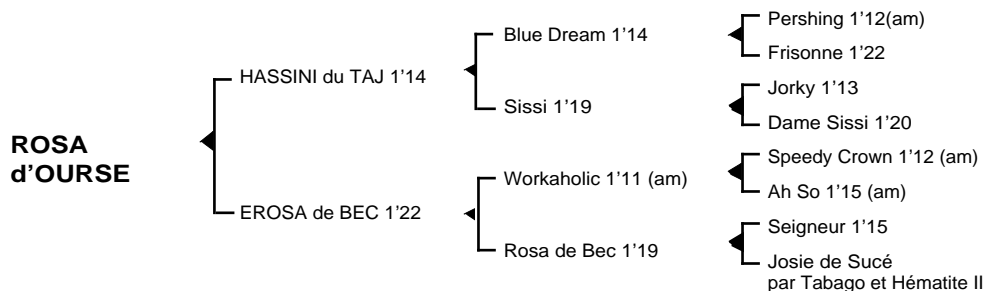

ROSA d'OURSE

Femelle baie née le 10.04.05

Fils du classique **Blue Dream** 1'14, **HASSINI DU TAJ** 1'14 4V, remporta 7 victoires dont 1 à Vincennes et 1 à Enghien. totalisant 147.502 € de gains. Jeune étalon, ses premiers produits sont des "Q".

1ère mère : EROSA de BEC 1'22 à 3 ans (1992), plusieurs accessits
Novak 1'16 à 5 ans (Cèdre du Vivier), 5 victoires (50.610 €)
Oh Galopin 1'22 à 3 ans (Galopin du Ravary), placé en province
Pineau Charentais (Galopin du Ravary)
Quadris (If Only)
Rosa d'Ourse (Hassini du Taj)

2ème mère : ROSA de BEC 1'19 à 4 ans (1983), 8 victoires dont 1 à Caen (216.190 F)
Caholika de Bec, mère de **Léon Millau** 1'19 (22.720 €)
Erosa de Bec 1'22 à 3 ans (voir ci-dessus)
Fidélío de Bec 1'19 à 4 ans, plusieurs accessits
Gaolika de Bec, mère de **Magic de Bec** 1'16 (29.290 €)
Hirose de Bec 1'24 à 3 ans, plusieurs accessits, mère de **Monk L'Espienais** 1'18 (11.400 €)

Souche maternelle classique remontant à la jument **GAUDRIOLLE III** (1928) dont sont également issus **Fortunato II** 1'19 (prix d'Amérique, Critériums des 5 ans et Continental), **Guanta** 1'18 (3è du prix Capucine), **Hélios des Bois** 1'18 (3è du Critérium des 4 ans)...