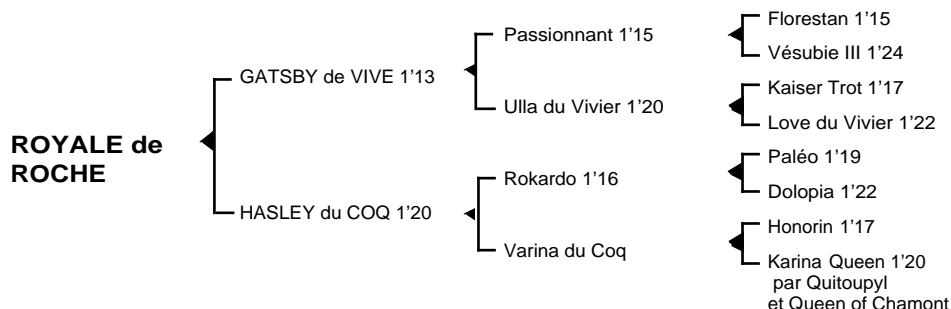

ROYALE de ROCHE*Femelle alezane née le 12.05.05*

Fils du classique **Passionnant 1'15**, **GATSBY de VIVE 1'13** 7V, 2 victoires à Vincennes, se classa également 2ème du prix du Plateau de Gravelle, 4ème du prix Emile Allix Courbay, 5ème du prix du Bois de Vincennes, totalisant 362.704 € de gains. Jeune étalon, ses premiers produits sont des "P" dont **Phaéton de Bisoir 1'19**, **Prima du Pilet 1'21**...

1ère mère : HASLEY du COQ 1'20 à 3 ans (1995), lauréate en province, 3ème à Vincennes et à Caen

Ouest de Gautiers (Boléro du Coq)

Pékin de Gautiers (In Foot)

Quaya de Gautiers (Gatsby de Vive)

Royale de Roche (Gatsby de Vive)

2ème mère : VARINA du COQ (1987). N'eut que 4 produits dont :

Gredin du Coq 1'15 8V, 11 victoires dont 2 à Cagnes sur Mer, 5è à Vincennes (111.209 €)

Hasley du Coq 1'20 à 3 ans (voir ci-dessus)

J'Arrive de Sy 1'19 à 3 ans, plusieurs accessits

3ème mère : QUEEN OF CHAMANT (1960)

Karina Queen 1'20 4V (voir ci-dessus)

Lord of Queen 1'22, 6 victoires dont 2 à Caen (117.700 F)

Souche maternelle classique remontant à la jument **RENOMMEE (1886)** dont sont issus de nombreux champions **Fandango 1'20** (Critérium des 3 ans, prix de Vincennes, du Président de la République, de Normandie, des Centaures 2 fois, des Elites 2 fois, de Cornulier 2 fois), **Horse Born 1'16** (2è du Critérium des 3 ans), **Khali de Vrie 1'14** (Critérium Continental), **Malouin 1'15** (prix de Paris), **Olympio de Corseul 1'14** (2è du prix de Paris)...