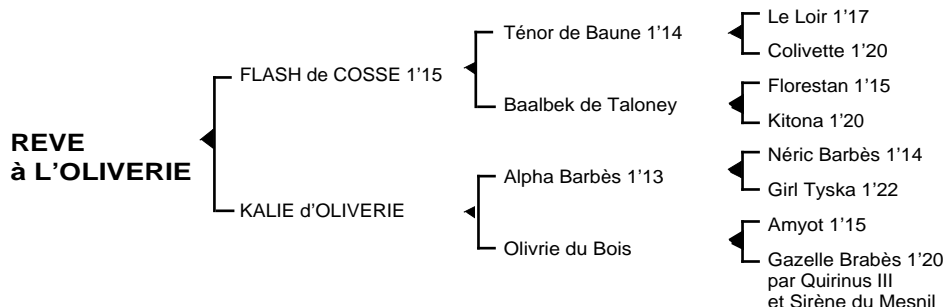

REVE à L'OLIVERIE

Mâle bai brun né le 20.03.05

Fils du champion **Ténor de Baune** 1'14, **FLASH de COSSE** 1'15 5V, semi-classique triompha à Vincennes. Il se classa également 2ème des prix Louis Jariel, Robert Auvray, 6ème des Critériums des 5 ans, des prix Constant Hervieu totalisant 1.169.900 F de gains. Il est le père de **Ma Joie de Gohel** 1'15, **Météore de Rêve** 1'20m, **Milord du Digéon** 1'18, **Momo Ouest** 1'15, **Maria de Mai** 1'15, **Mégane du Clos** 1'20m, **Matacha** 1'19, **Mélia Monochrome** 1'17, **Myzantin de Force** 1'17, **Myrtille d'Oudon** 1'19, **Mirettes Phédo** 1'17, **Nora Danica** 1'17, **Nico de Souvre** 1'17, **Nigouden** 1'16, **Nickel Blue** 1'18, **Nina Quetterie** 1'16m, **Naidelisse de Fham** 1'14, **Nuance du Clos** 1'18, **Nisa de Suhardière** 1'15, **Novella d'Aubre** 1'19, **Nous Dix de L'Ervé** 1'18, **Newton Ref** 1'18, **Opaline de Chéran** 1'14, **Or des Marches** 1'18, **Okwo d'Avril** 1'18, **Ose d'you** 1'19, **Oélien de Codray** 1'16, **Orthello de Tija** 1'20, **Osmanpacha** 1'18m, **Op Le Cosséen** 1'18, **Pataras du Boulay** 1'18, **Pescky West** 1'18, **Perle Picoulerie** 1'16...

1ère mère : **KALIE d'OLIVERIE** (1998)
Quenon d'Oliverie (Indépendance Day)
Rêve à l'Oliverie (Flash de Cossé) son 2ème produit

2ème mère : **OLIVRIE du BOIS** 1'19 4V (1980), 4 victoires dont 1 à Vincennes
Betty d'Oliverie 1'17m 4V, semi-classique, 5 victoires dont 3 à Vincennes, 2è du prix Jean Gauvreau (743.300 F), mère de **Kaliope d'Oliverie** 1'15 (83.309 €), **Oscar d'Oliverie** 1'14 (14.250 €)
Forêt d'Oliverie 1'17 à 5 ans, 5 victoires (204.120 F), mère de **Nouvelle Rush** 1'14 (67.080 €), **Oliverie Blue** 1'19 (19.330 €)
Grâce d'Oliverie, mère de **Lorrain d'Oliverie** 1'17 (44.200 €), **Noémie d'Oliverie** 1'18 (17.410 \$)
Indiana d'Oliverie 1'16 4V, 9 victoires dont 3 à Vincennes et 3 à Enghien (81.983 €)
Kalie d'Oliverie (voir ci-dessus)