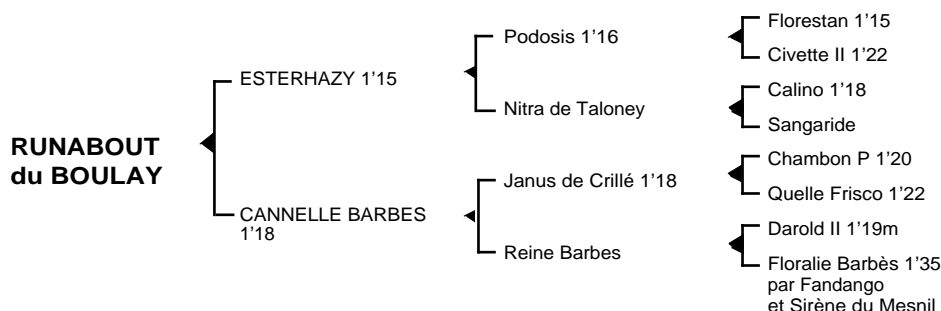

**RUNABOUT du BOULAY**

Mâle bai né le 12.06.05

Fils du classique **Podosis** 1'16, **ESTERHAZY** 1'15 5V, 2 victoires à Vincennes, totalisa 1.174.000 F de gains. Il est le père de : **Nemrod du Boulay** 1'15, **Nivéale Ecare** 1'19m, **Onward du Clos** 1'13m (prix Henri Ballière, 4è du prix d'Essai), **Orientable Road** 1'15, **Okyri du Boulay** 1'17 **Orion d'Eoul** 1'16, **Oncle Collino** 1'18m, **Olivette du Gaie** 1'20...

1ère mère : **CANNELLE BARBES** 1'18 (1990) 2 victoires (213.270 F)

**Mulane du Boulay** 1'18 (Ekir de Léau), de nombreux accessits

**Okarlane du Boulay** (Camino)

**Pencrane du Boulay** (Gaulois Castelets)

**Quinaman du Boulay** (Indépendance Day)

**Runabout du Boulay** (Esterhazy) son 5ème produit

2ème mère : **REINE BARBES** (1983) qualifiée

**Cannelle Barbès** 1'18 (voir ci-dessus)

**Dirène Barbès**, mère de l'**Eden du Tremblay** 1'18 (23.660 €), **Norois du Tremblay** 1'16, semi-classique