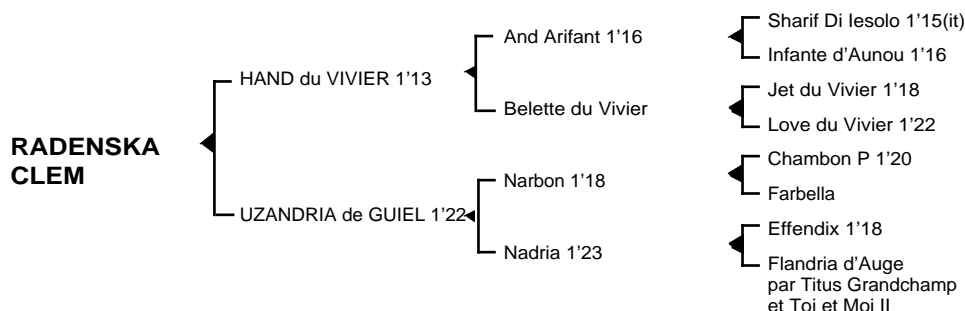

**RADENSKA CLEM**

Femelle alezane née le 30.03.05

Fils du classique **And Arifant 1'16**, **HAND du VIVIER 1'13** 4V, semi-classique, remporta principalement les prix Gaston Brunet, Gaston de Wazières, Ephrém Houel, de Tonnac Villeneuve, Charles Tiercelin. Il se classa également 3ème des prix Marcel Laurent, Abel Bassigny, 5ème du prix Ariste Hémarid totalisant 2.239.000 F de gains. Il est le père de **Nazca du Vivier 1'15**, **Nectarine 1'16**, **Nidra Pierji 1'14**, **Néric de L'Ain 1'17**, **Nuit de Feu 1'14**, **Newport Jet 1'17**, **Nymphe d'Hermès 1'15**, **Niky de Vonnas 1'15m**, **Niky des Vaux 1'16m**, **Nomerage 1'17m**, **Natif de Blay 1'15**, **Néophyte 1'17**, **Nouvelle Blonde 1'19**, **Olifant 1'14**, **Onde 1'17**, **Omalet 1'15**, **Orky de L'Ain 1'16**, **Orhanda 1'16**, **Ollly de Cahot 1'14**, **Ondine du Verger 1'17**, **Oh Josselyn 1'15**, **Ophélie de Brévol 1'18**, **Olla du Vivier 1'21**, **Oakland For Ever 1'17m**, **Ovation Classique 1'18**, **Ozo Ror 1'18**, **Ode à la Pluie 1'16**, **Onward du Digéon 1'19m**, **Origan du Vivier 1'15**, **Ondine du Quenne 1'17**, **O' Hara Jet 1'16**, **Osée de Brévol 1'19**, **Osay de Viette 1'17**, **Olympia Querida 1'16**, **Orlando Sport 1'14**, **Oviédo 1'19**, **Okapi du Bocage 1'19**, **Olympie 1'16**, **Putting 1'19**, **Pensée de Laumont 1'18**...

1ère mère : **UZANDRIA du GUIEL 1'22** À 3 ans (1986) 2 victoires dont 1 à Enghien

**Josife du Guiel** (Riton du Gite) 3ème en province

**Murska Sobota 1'15** 5V (Classique Nay)

**Orastie Clem** (Uno Atout)

5ème mère : **MINIATURE** (1956)

**Toi et Moi II** (voir ci-dessus)

**Carmen du Rolant 1'25**, 2 victoires, mère de **Othello du Rolant 1'17** (674.700 F)

**Djellaba du Rolant 1'27**, lauréate en province, mère de **Nelaba 1'22**, **Quadol 1'19** (195.190 F); grand-mère de