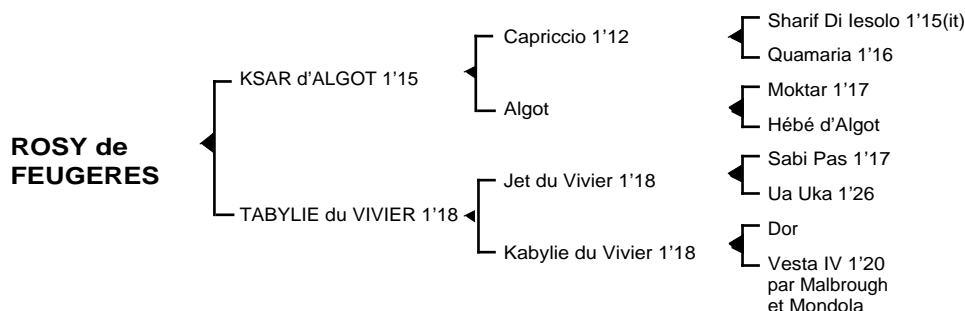

ROSY de FEUGERES

Femelle noir pangaré née le 15.05.05

Fils de **Capriccio** 1'12, **KSAR d'ALGOT** 1'15 3V, classique, remporta principalement les prix Paul Viel et Emmanuel Margouty. Il se classa également 2ème du prix Louis Cauchois, 3ème du prix Paul Karle, 4ème du prix Henri Cravoisier, 5ème des prix Kalmia, Ephrém Houel, 6ème du Critérium des Jeunes, du prix Capucine, 7ème du Critérium des 3 ans totalisant (182.664 €) de gains. Jeune étalon, ses premiers produits sont des "R".

1ère mère : TABYLIE du VIVIER 1'18 4V (1985), 3 victoires, plusieurs accessits à Vincennes (200.190 F)

Désse de Feugères 1'17m (Ogino), 9 victoires dont 1 à Vincennes et 3 à Enghien (1.186.550 F), mère de