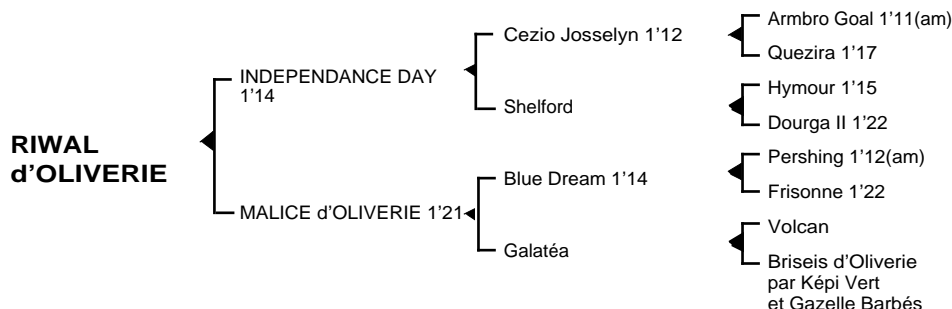

RIWAL D'OLIVERIE

Mâle bai né le 10.05.05

Fils du franco-américain **Cézio Josselyn** 1'12, **INDEPENDANCE DAY** 1'14 5V, remporta 9 victoires dont 5 à Vincennes et 1 à Enghien, totalisant 178.024 € de gains. Jeune étalon, ses premiers produits sont des "Q".

1ère mère : MALICE d'OLIVERIE 1'21 à 3 ans (2000) 2ème en province à cet âge
Rival d'Oliverie (Independance Day) son 1er produit

2ème mère : GALATEA (1994)

Malice d'Oliverie 1'21 à 3 ans (voir ci-dessus)
Nabab d'Oliverie 1'18 à 4 ans, 4 victoires dont 1 à Cabourg (26.250 €)
Ouragan d'Oliverie 1'18 2V, lauréat en province, 2ème à Vincennes

3ème mère : BRISEIS d'OLIVERIE 1'20 à 3 ans (1989) 2ème en province

Galatée (voir ci-dessus)
Jolie Marguerite 1'19 3V, lauréate à Caen, 4é à Enghien, 6é à Vincennes
Loulou Toons 1'20 à 4 ans, 2 victoires (15.220 €)