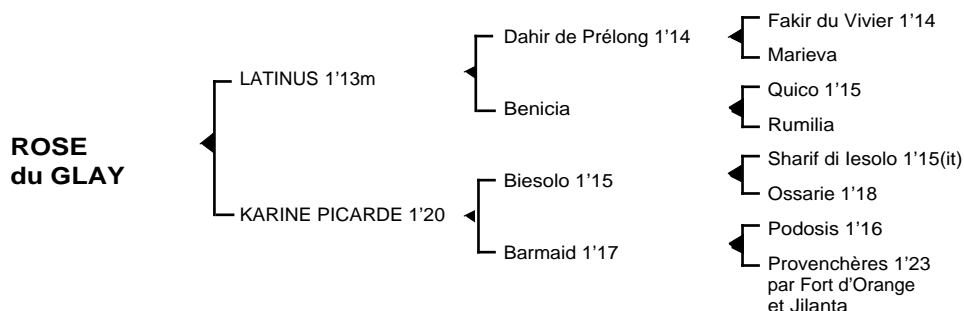

## ROSE du GLAY

*Femelle alezane née le 30.04.05*

Fils du classique **Dahir de Prélong 1'14**, **LATINUS 1'13m** 5V, classique, remporta principalement les prix des Centaures, de Vincennes, Paul Bastard, Camille Blaizot, Henri Ballière, Louis Le Bourg, Camille de Wazières, de Pardieu. Il se classa également 2ème des prix de Cornulier, du Président de La République, Léon Tacquet, Emile Riotteau, Joseph Lafosse, Lavater, 3ème des prix des Centaures, Legoux Longpré, René Palyard, 5ème du prix des Elites totalisant 1.054.050 € de gains. Etalon national, ses premiers produits sont des "R"...

**1ère mère : KARINE PICARDE 1'20** à 3 ans (1978) placée à cet âge

**Pietro du Glay** (Eclair de Vandel), n'a pas été entraîné

**Quentin du Glay** (Cèdre du Vivier)

**Rose du Glay** (Latinus) son 3ème produit