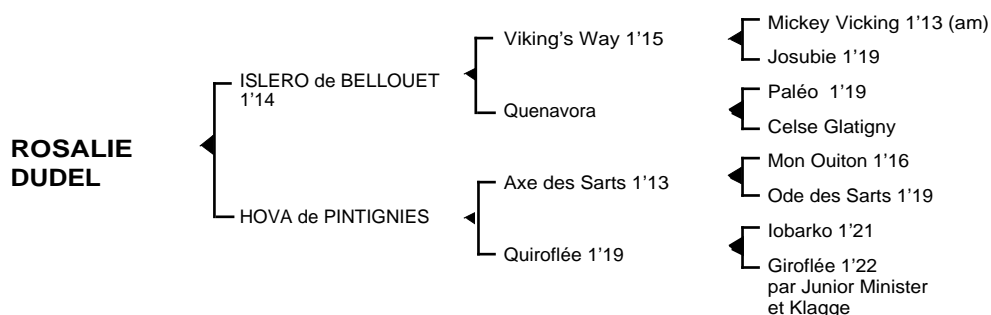

ROSALIE DUDEL

Femelle baie née le 31.03.05

Fils du franco américain **Viking's Way** 1'15, **ISLERO de BELLOUET** 1'14 à 4 ans, emi classique, remporta 4 victoires dont 3 à Vincennes et 1 à Enghien. Il se classa également 2ème des prix Edouard Marcillac, Ceneri Forcinal, 4ème du prix Emile Riotteau, 6ème du prix Jacques Olry totalisant (156.694 €) de gains- Jeune étalon, ses premiers produits sont des "P" dont **Philosophe** 1'19, **Pluviose** 1'20, **Passion Fatale** 1'23m...

1ère mère : HOVA de PINTIGNIES (1995), placée en province
Namoure Dudel 1'17 à 3 ans (Colt Fortisux), de nombreux accessits
Petit Dudel (Good Atout), à l'entraînement
Quel Amour Dudel (Joker de Rozoy), à l'entraînement
Rosalie Dudel (Islero de Bellouet) son 4ème produit

3ème mère : GIROFLEE 1'22 (1972), 3 victoires
Quiroflée 1'19 4V (voir ci-dessus)

4ème mère : KLAGGE (1954), issue de la jument **Djalfé** dont descendent les classiques **Katinka** 1'14 (prix de L'Etoile, de Paris, 2è du Critérium des 5 ans, 3è des Critériums des 4 ans et Continental, du prix de Paris, 4è du prix de Sélection, 5è du prix de France), **Kidy** 1'17 (3è du prix de Vincennes, du St Léger des Trotteurs), **Banco** 1'14 (4è du Critérium des 4 ans)
Rapidité, mère de **Koatine** 1'22, grand-mère de **Félix des Polders** 1'20
Urbanité, grand-mère de **Lune de la Motte** 1'22 4V; 3ème mère de **Unarting** 1'18 (191.620 F)
Giroflée 1'22 (voir ci-dessus)
Hastaire 1'22, 3 victoires