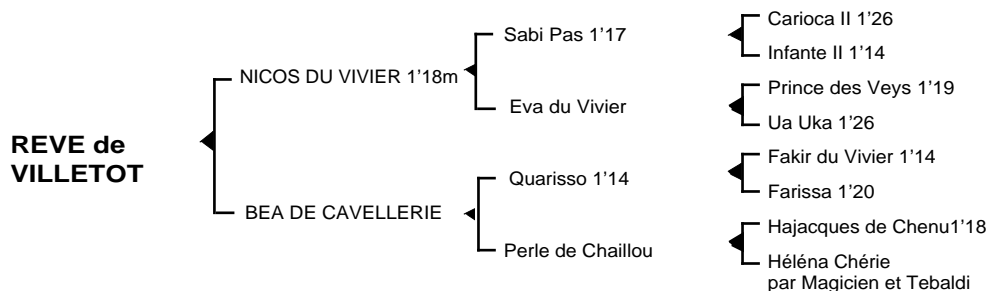

RÊVE de VILLETOT
Mâle bai foncé né le 15.03.05

Fils du grand sire **Sabi Pas** 1'17, propre frère du champion **Kronos du Vivier** 1'18m, **NICOS du VIVIER** 1'18m semi classique, remporta principalement les prix Cénéri Forcinal et Jacques Olry. Il est le père de **Un Beau Brun** 1'15, **Une Caudressienne** 1'17m, **Une d'Hercia** 1'17, **Ucos d'Avignère** 1'17, **Ufa** 1'13, **Ukaï de Monchel** 1'18m, **Valkyria** 1'18, **Vaillante de Braye** 1'14, **Vassiliana** 1'18m, **Viking de Bretagne** 1'17, **Voyage en Douce** 1'16, **Vicosia** 1'18, **Aurevert** 1'17m, **Artcurial** 1'17, **Antillaise** 1'16, **Abricot du Laudot** 1'12, **Ascoli** 1'16, **Aldo des Champs** 1'18m, **Amitié** 1'15, **Adieu Mabon** 1'16, **Aurore d'Yléa** 1'17, **Brenda du Bois** 1'16, **Brummel** 1'14, **Cristal de la Crau** 1'17, **Crackva** 1'17, **Choupina** 1'17, **Comme d'Habitude** 1'16, **Cadoudal** 1'18m, **Castel du Clos** 1'17, **Correos** 1'16, **Circé des Essarts** 1'17, **Capri d'Aval** 1'17, **Diane de La Frette** 1'17, **Deresa** 1'17, **Dog House** 1'17, **Dusty Clairchamp** 1'18m, **Djimy du Breucq** 1'17, **Danae Grandchamp** 1'17m, **Ecrit** 1'16, **Erkis de Waldam** 1'17, **Elche d'Espagne** 1'15, **Eclair du Bessin** 1'17, **Eastbourne** 1'15, **Février** 1'16, **Fier d'Yléa** 1'16, **Fleur d'Arbaz** 1'16, **Fanny du Buhot** 1'15, **Finish du Coglais** 1'14, **Fanfan Daumonière** 1'16m, **Fedora du Gault** 1'15, **Fluogo** 1'16, **Fanion du Vivier** 1'14, **Grain de Sable** 1'16, **Grillon du Sebec** 1'14, **Get du Laudot** 1'15, **Gabardine** 1'17, **Gai d'Hautmonière** 1'12, **Glenan de La Noé** 1'17, **Gaïa du Ponchet** 1'14, **Gadget du Vivier** 1'15, **Grog Verveine** 1'14, **Hercule du Fossé** 1'17, **Hetman du Châtelet** 1'15, **Hote des Essarts** 1'15, **Iris du Caïeu** 1'14, **Ios** 1'15, **Intox du Fossé** 1'15, **Ile Saint Louis** 1'16, **Icos** 1'14, **Infixgo** 1'15, **Ippon Querqueville** 1'17m, **Icare des Iles** 1'13, **Jardeheu** 1'15, **Joker de Canisy** 1'16, **Jaïko des Brousses** 1'14, **Jump Stream** 1'16, **Jicosane** 1'16, **Jipsie du Ptach** 1'16, **Kyrielle de Digeon** 1'17, **Kwani Maj** 1'18m, **Kemi des Gossets** 1'17m, **King Kong d'Arbaz** 1'15, **Kilter du Cadran** 1'12, **Lara de Mone** 1'17, **Léon du Fossé** 1'13, **Louvetier** 1'16, **Lola de Pommeraye** 1'17, **Lotus du Boulois** 1'16, **Licos du Courtillé** 1'15, **Mycose d'Osny** 1'16, **Nickel du Loc** 1'15 ...