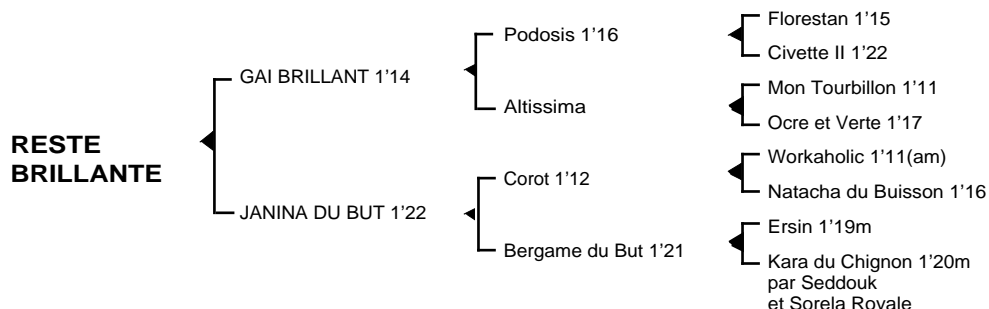

RESTE BRILLANTE

Femelle baie née le 28.03.05

Fils du classique **Podosis 1'16**, **GAI BRILLANT 1'14** 4V, classique, remporta principalement le Saint Léger des Trotteurs, les prix du Président de La République, des Centaures, de Vincennes, des Elites, d'Essai, Hémine, Jacques Oly, , Edmond Henry, Henri Ballière, Louis Le Bourg, René Palyart, Camille de Wazières, de Pardieu, Raoul Ballière, Pierre Gamare, Edouard Marcellac. Il se classa également 2ème des prix Hervé Céran Maillard, Céneri Forcinal, Louis Tillaye, Félicien Gauvreau, totalisant 6.890.000 F de gains. Il est le père de **Memphis Blue 1'18**, **Made in Blangy 1'14**, **Menez Bre 1'14**, **Miss du Poli 1'16**, **Mousquetaire 1'16m**, **Merry Mélody 1'16**, **Maga de Vive 1'16m**, **Machinegun du Lys 1'17**, **Maya d'Angis 1'16**, **Nobilis Jiel 1'13m** (prix des Centaures), **Norgama 1'13**, **Nacre Blanche 1'16**, **Nouba Delly 1'18**, **Noé du Biwetz 1'15m**, **Noodles 1'14**, **Nobel de Nacre 1'15**, **Nova Scotia 1'16**, **Nurmi de Maël 1'15m**, **Newborn 1'15m**, **Némo de Marancourt 1'15m**, **Napolétania 1'16**, **Obrillant 1'13**, **Olima 1'14**, **Oublies Moi 1'14**, **Océan Indien 1'17**, **Okapi de Faël 1'15m**, **Oily Star 1'16**, **Opéra du Houlibet 1'15m**, **Ogaido 1'18**, **Oh Mister Blue 1'18m**, **Onde de la Lune 1'17m**, **Obrio Josselyn 1'15**, **Omer de Godisson 1'16m**, **Palermo 1'16**, **Punch Winner 1'16m** (prix Félicien Gauvreau), **Pick Up 1'18**....

1ère mère : JANINA DU BUT 1'22 à 4 ans (1997) plusieurs accessits-mère de 3 produits

Pascaline Magic (In Foot) à l'entraînement
Reste Brillante (Gai Brillant)
Spéculation (Achille)

2ème mère : BERGAME DU BUT 1'21 À 4 ans (1989) lauréate et de nombreux accessits

Janina du But 1'22 à 4 ans (voir ci-dessus)

3ème mère : KARA DU CHIGNON 1'20m 7V (1976) 5 victoires dont 3 à Vincennes (452.400 F)

Issue de la jument Sorela Royale, mère du classique **Ludo du Chignon 1'15** (prix Gaston Brunet, Phaéton, 3è des prix de Belgique, Luxembourg, 4è du prix de France)

Toscane du But 1'19m 5V, 8 victoires dont 6 à Vincennes, 2è du prix Salam, mère de **Hadriana 1'15** classique, 2è des prix de Normandie, Edmond Henry, 3è du prix Joseph Lafosse, 5è du prix des Elites (220.216 €), **Johanna du But 1'22**, **Kara Mia 1'18**, **Luna Capres 1'19** (15.750 €)

Véronique du But 1'15 5V, 4 victoires dont 1 à Enghien, 4è de l'éliminatoire du Grand Prix de l'U.E.T (755.800 F), mère de **Imola 1'15** (95.795 €), **Julietta du But 1'20**, **Karissimi 1'19**, **Lutin Malin 1'13m**, semi classique 2è du prix Xavier de Saint Palais, 3è du prix Félicien Gauvreau, 6è du prix des Elites (132.110 €), **Ornella 1'22**; grand-mère de **Oudry de Lezigne 1'21m**

Bergame du But 1'21 à 4 ans (voir ci-dessus)

Souche maternelle classique remontant à la jument américaine **WINNIE de FOREST**, née en 1918 importée en France en 1926, dont sont également issus, **Ani Gras 1'21** (4è du St Léger des Trotteurs), **Carlo d'Orsay 1'13** (prix d'Europe 2 fois, 3è du prix d'Eté, 5è du prix d'Amérique), **Fugit 1'15** (prix Charles Tiercelin, 2è du critérium des Jeunes, du prix Capucine), **Ludo du Chignon 1'15** (prix Gaston Brunet, Phaeton, 4è du prix de France)..