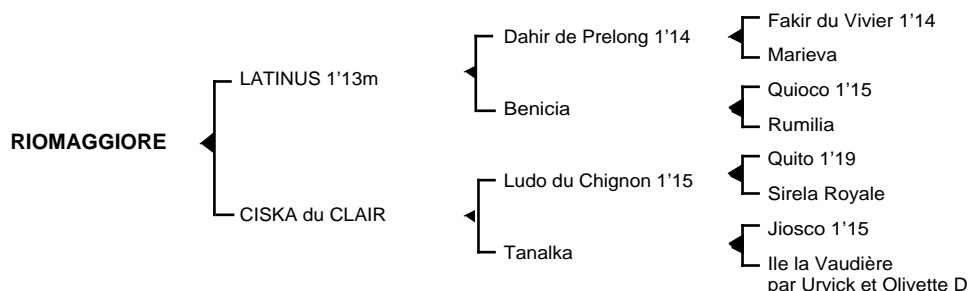

RIOMAGGIORE*Mâle alezan né le 30.05.05*

Fils du classique **Dahir de Prélong 1'14**, **LATINUS 1'13m 5V**, classique, remporta principalement les prix des Centaures, de Vincennes, Paul Bastard, Camille Blaizot, Henri Ballière, Louis Le Bourg, Camille de Wazières, de Pardieu. Il se classa également 2ème des prix de Cornulier, du Président de La République, Léon Tacquet, Emile Riotteau, Joseph Lafosse, Lavater, 3ème des prix des Centaures, Legoux Longpré, René Palyard, 5ème du prix des Elites totalisant 1.054.050 € de gains. Etalon national, ses premiers produits sont des "R"...

1ère mère : CISKA du CLAIR (1990) qualifiée

Hidalgo Century (Bay Century), 2ème en province
Igloo Blue 1'22 à 4 ans (Blue Chip Farm), 6ème en province
Kastelnovo 1'17 à 8 ans (Navaki), 7 victoires dont 1 à Caen (84.378 €)
Linosa (Allegro), lauréate en province
Oristano (Eclair de Vandel)
Piombino 1'17 à 3 ans (Joyau d'Amour), 2 victoires (17.110 €)
Quara Lisa (Jasmin de Flore)
Riomaggiore (Latinus) son 9ème produit

2ème mère : TANALKA (1985) mère de 4 produits dont :

Ciska du Clair (voir ci-dessus)
Enalka 1'21 à 3 ans, plusieurs accessits, mère de Leporello 1'20
Fanalko 1'19 à 3 ans, 2 victoires

3ème mère : ILE la VAUDIÈRE (1974)

Nicklas 1'23, 2 victoires
Rocklas 1'21m à 4 ans, 2 victoires dont 1 à Caen
Tanalka (voir ci-dessus)

4ème mère : OLIVETTE D (1958) issue de la jument **Embryologie**, 4ème mère du classique **Best Bourbon 1'13** (2è du prix de Sélection)