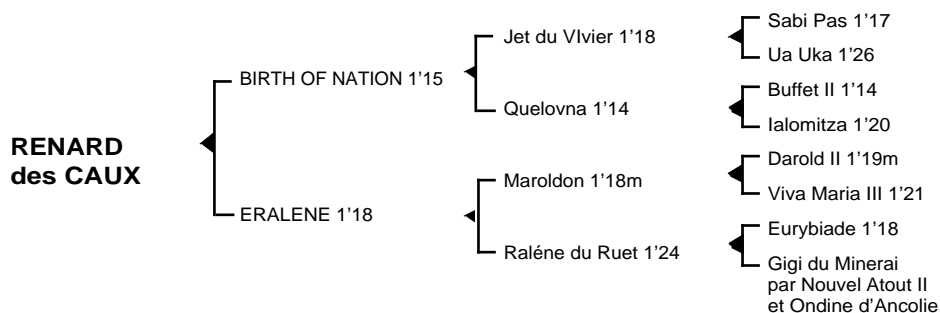

RENARD des CAUX*Mâle bai né le 07.05.05*

Fils de **Jet du Vivier** 1'18, **BIRTH of NATION** 1'15 5V remporta 4 victoires à Vincennes totalisant 1.212.580 F de gains. Il est le père de **L'Intox du Boulay** 1'17, **Lisa du Greny** 1'19, **Love Moi d'Arvor** 1'20, **Marquise Dala** 1'17, **Mon Courtoux** 1'19, **Marin de Brehat** 1'19.....

1ère mère : ERALENE 1'18 à 6 ans (1992) 2 victoires (147.240 F)

Onérale (Ogino)

Presly (Vizir de Retz)

Renard des Caux (Birth of Nation)

2ème mère : RALENE du RUET 1'24 à 4 ans (1983) 5 victoires

Eralène 1'18 à 6 ans (voir ci-dessus)

3ème mère : GIGI du MINERAI (1972)

Nana du Minerai, mère de **Reine d'Ancolie** 1'21, **Tite Nana** 1'17 (350.260 F); grand-mère de **Boom d'Ancolie** 1'21, **Flash d'Ancolie** 1'15 (119.932 F), **Hanné d'Ancolie** 1'19

Souche maternelle classique remontant à la jument **CERISE NOIRE** (1924), dont sont également issus **Ancolie B** 1'22 (2è et 3è du prix de Cornulier), **Ledollar** 1'20 (prix de Cornulier, de Normandie, 2è du prix des Elites)...