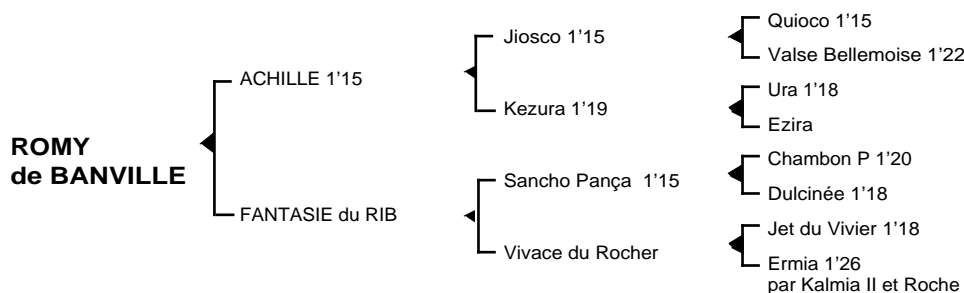

ROMY de BANVILLE

Femelle baie née le 01.05.05

Fils de **Jiosco 1'15**, **ACHILLE 1'15**, remporta 10 victoires à Vincennes dont les prix Heloïse et Emile Allix Courbois totalisant 2.146.200 F de gains. Il est le père de **Jetty Girl 1'15**, **Joa de Bel Oeuvre 1'13**, **Joyeuse d'Elcée 1'16**, **Jacobiin 1'19m**, **Jessica des Portes 1'15**, **Julio de Vire 1'18m**, **Jellico 1'19**, **Jaguar Bethune 1'14**, **Jessica des Portes 1'15**, **Jasmin Plaisir 1'14**, **Jade du Dollar 1'16m**, **Kiss Of Fire 1'14**, **Kinz Mars 1'18**, **Karl Boréal 1'15**, **Koussaka 1'16**, **Karl Boréal 1'15**, **Kansas de Chenu 1'17m**, **Kella Fair 1'15**, **Korine du Lombart 1'15m**, **Kriolaise 1'13** classique, **Kiss Me du Flo 1'16**, **Kankan des Portes 1'15**, **Kaïd du Limesle 1'19**, **Kinz Mars 1'18**, **Karina 1'15** Kito d'Ouville 1'16, **Kubéra 1'14**, **Kastel des Noues 1'15**, **Léa du Flo 1'19**, **Ladyle de Grimout 1'14**, **Littoral 1'18**, **Lolita d'Apiro 1'16**, **Lurano 1'13**, **Let's Go Home 1'14**, **Lovely Mab 1'15**, **Lupin Maxentais 1'15**, **Lutin du Val 1'14**, **Maya Boréal 1'16**, **Magalie du Dollar 1'16**, **Marina Royale 1'16**, **Machille Fross 1'18**, **Naquitine 1'15**, **Nachille des Prés 1'17**, **Natif de Banville 1'17**, **Need to Go 1'15**, **Nanti 1'14**, **Nuit de la Marfée 1'16**, **Navéa 1'16**, **Ninia 1'14**, **Nachille 1'19m**, **Natif de Gaprée 1'15**, **Ninon de Forges 1'16**, **Niosco Séréda 1'15**, **Oui Oui de Briouze 1'13**, **Oviédo Vici 1'15**, **Ouragan du Moncel 1'16m**, **Oer de Saint Léger 1'14**, **Obrune 1'17**, **Oléval 1'18**, **Onouméa 1'18**, **Organdi d'Or 1'19m**, **Paddy Hérolid 1'14**, **Pépîte Winner 1'17**, **Paddy 1'17**, **Pady du Buisson 1'19**, **Prince Précieux 1'18**, **Persian Madrik 1'19**, **Patty de Fio 1'18** ...