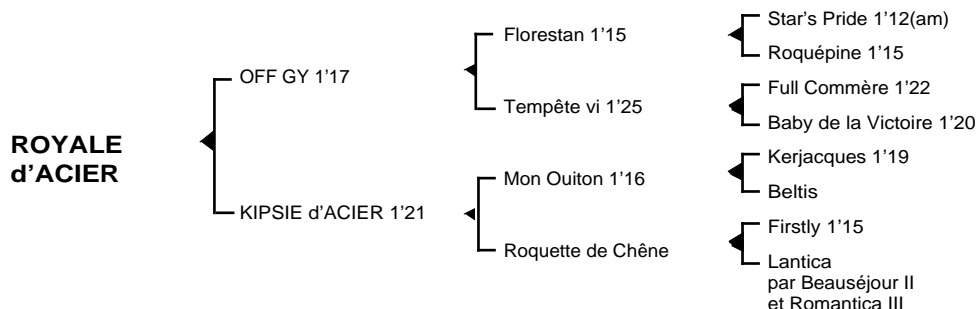

ROYALE d'ACIER

Femelle baie née le 28.05.05

Fils de **Florestan** 1'15, **OFF GY** 1'17, classique, lauréat à Vincennes, se classa également 2ème du prix de Genève, 3ème du Critérium Continental totalisant 612.569 F de gains. Il est le père de **Café Liégeois** 1'16m, **Class Inès** 1'15, **Dragon de Périers** 1'15, **Duck de La Saussey** 1'15, **Didji Daviro** 1'17, **Datac de Montaigu** 1'17, **Dryade des Bois** 1'12 (Prix d'Amérique), **Danseur Magic** 1'13, **Diane de Baune** 1'16, **Esly Captain** 1'16, **Etoile Lezardière** 1'15, **Edesse de Clairval** 1'18m, **Fantasia d'ombrée** 1'15, **Forlane de Vreuil** 1'17, **Fausta de Mareuil** 1'15, **Fort du Martellier** 1'15, **First du Porto** 1'15, **Fame du Bois Morin** 1'16, **Fils de Gambadine** 1'14, **Fun du Bois Morin** 1'16, **Fils de Gambadine** 1'17, **Fiesole de Mareuil** 1'18, **Gy de Céronne** 1'16, **Gina de Martellier** 1'14, **Gy de Céronne** 1'15, **Gwenadu Kaer** 1'15, **Hammamet** 1'15, **Haltise du Morin** 1'16, **Haquine** 1'17, **Hirondeau** 1'18m, **Hygie de Faje** 1'15, **Haut Bourgneuf** 1'17, **Helfie** 1'16, **Itou d'Avril** 1'16, **Iroquois Jiel** 1'16, **Iff Gy du Logis** 1'14, **Icare Neve** 1'18m, **Inès du Plessis** 1'17, **Iroco de Faje** 1'14, **Itax du Coudray** 1'15, **Idole de Sebec** 1'17, **Indiana du Hoerd** 1'14, **Impérator Douétil** 1'18m, **Impact Magic** 1'17, **Joie d'Idole** 1'18, **Joker du Closet** 1'15, **Jack l'Eventreur** 1'14, **Julia Percy** 1'15, **Jeff de Marancourt** 1'15, **Jarnac du Ringeat** 1'15, **Jica du Bateau** 1'18m, **Jebène** 1'18m, **Joueur des Salines** 1'16, **Jasmine Factière** 1'16, **Julie de Douai** 1'15, **Katie Picarde** 1'16, **Kingston de Hoerd** 1'16, **Koehchel Baz** 1'15, **Koffgy** 1'15, **Kelle Melba** 1'17, **Kif du Heurt** 1'15, **Ksar Haufor** 1'13, **Kames de La Mérité** 1'15, **Keva Blonde** 1'16, **Lorenz de Noyelles** 1'15, **Léa Barbès** 1'15, **Lord d'Yléa** 1'16, **Lofgie du Verger** 1'12, **L'As de Marancourt** 1'15m, **Lord du Martellier** 1'16, **Laia de la Mérité** 1'15, **Laika de La Frette** 1'14m, **Lys d'argent** 1'15, **Lys du Pont** 1'15m, **Margot du Douet** 1'16, **Mambo des Brouets** 1'16, **Master Perrine** 1'13, **Météor Jiel** 1'13, **Métal Castelets** 1'16, **Modjo Barbès** 1'13, **Nouxor** 1'16, **Narval d'Haufor** 1'16, **Nocéen de Digéon** 1'14m, **Nautica Jiel** 1'15m, **Nonantais** 1'17, **Opium de Sassy** 1'18, **Olga Grandchamp** 1'16m, **Ophélie du Stade** 1'17, **Oriolo** 1'17, **Oclock des Salines** 1'15, **Pamela Gy** 1'19, **Paco du Manoir** 1'19...

1ère mère : KIPSIE d'ACIER 1'21 à 3 ans (1998) plusieurs accessits à cet âge
Royale d'Acier (Off Gy) son 1er produit

2ème mère : ROQUETTE de CHENE (1983)
Volkryis de Juhel 1'20 à 6 ans, 2 victoires (184.780 F)
Agna de Juhel, mère de **Fabiola de Juhel** 1'18 (27.075 €), **Ksara de Juhel** 1'20
Kipsie d'Acier 1'21 à 3 ans (voir ci-dessus)

3ème mère : LANTICA (1977)
Roquette du Chêne (voir ci-dessus)

4ème mère : ROMANTICA III 1'19 à 7 ans (1961) 12 victoires (112.070 F), issue de la jument **Katarina L**;
grand-mère du classique **King Black** 1'16 (prix d'Europe, Kalmia, Edouard Marcillac, 2è des prix d'Essai et Capucine, 4è du prix d'Amérique)
Karabas 1'20 à 6 ans, 7 victoires dont 1 à caen et 1 à Cagnes-sur-Mer (144.800 F) a pris des gains à l'étranger
Lantica (voir ci-dessus)