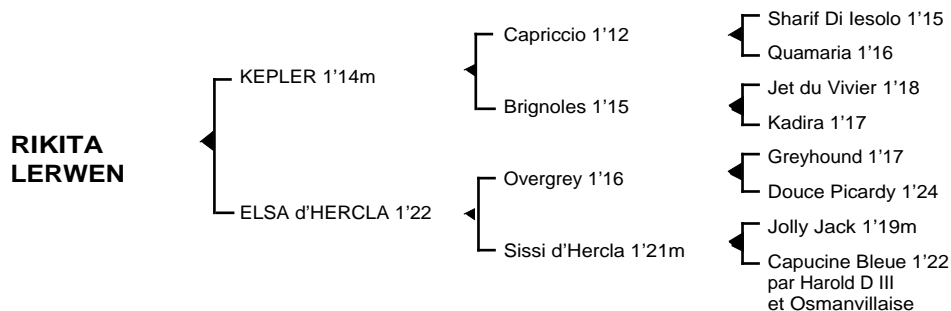

**RIKITA LERWEN**

Femelle noir pangaré née le 26.04.05

Fils de **Capriccio** 1'12, **KEPLER** 1'14a 5V-1'14m 5V, classique remporta 7 victoires dont 5 à Vincennes. Lauréat des Prix Hervé Ceran-Maillard et Legoux Longpré, il se classa également 2ème du prix des Elites, Edmond Henry, 3ème du prix Joseph Lafosse, 4ème du prix Jules Lemonnier, 5ème du prix de Normandie totalisant 374.750 € de gains. Jeune étalon, ses premiers produits sont des "R".

**1ère mère : ELSA d' HERCLA** 1'22 à 3 ans (1992) placée en province  
**Lucky d'Hercla** 1'16 4V (Cow Boy du Vivier), 6 victoires, 4ème à Vincennes (62.470 €)  
**Ocarina Lerwen** (Bon Conseil)  
**Prisca Lerwen** (Hoskar)  
**Quelle Lerwen** (Bon Conseil)  
**Rikita Lerwen** (Kepler)

**2ème mère : SISSI d'HERCLA** 1'21m 5V (1984), 3 victoires dont 1 à Vincennes (153.850 F). N'eut que 3 produits dont :  
**Elsa d'Hercla** 1'22 à 3 ans (voir ci-dessus)

**3ème mère : CAPUCINE BLEUE** 1'22 7V (1968) 9 victoires dont 2 à Vincennes  
**Lutin d'Hercla** 1'22m 4V, 2 victoires dont 1 à Vincennes et 1 à Caen  
**Oscar d'Hercla** 1'21m 4 victoires dont 2 à Cagnes sur Mer (124.500 F)  
**Prince d'Hercla** 1'22m 7 victoires, 4è à Vincennes (206.350 F)  
**Sissi d'Hercla** 1'21m 5V (voir ci-dessus)

Souche maternelle classique remontant à la jument **MADemoiselle de la MORANDIERE** (1912) dont sont également issus : **Duc de Normandie II** 1'22 (Critérium des 3 ans), **Op R A** 1'20m (3è du prix des Centaures), **Oscar RL** 1'16 (Critérium Continental, prix de Paris, 2è du prix d'Amérique, **Urielle** 1'17 (3è du prix de Paris, du Critérium des 5 ans)...