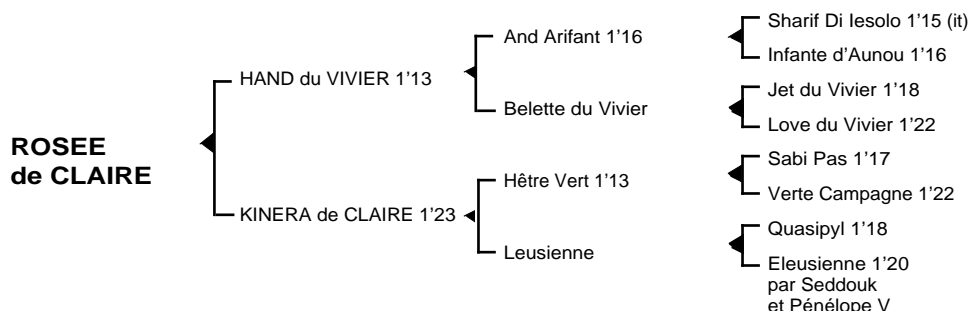

**ROSEE de CLAIRE**

Femelle baie née le 16.05.05

Fils du classique **And Arifant** 1'16, **HAND du VIVIER** 1'13 4V, semi classique, remporta principalement les prix Gaston Brunet, Gaston de Wazières, Ephrém Houel, de Tonnac Villeneuve, Charles Tiercelin. Il se classa également 3ème des prix Marcel Laurent, Abel Bassigny, 5ème du prix Ariste Hémarid totalisant 2.239.000 F de gains. Il est le père de **Nazca du Vivier** 1'15, **Nectarine** 1'16, **Nidra Pierji** 1'14, **Néric de L'Ain** 1'17, **Nuit de Feu** 1'14, **Newport Jet** 1'17, **Nymphe d'Hermès** 1'15, **Niky de Vonnas** 1'15m, **Niky des Vaux** 1'16m, **Nomerage** 1'17m, **Natif de Blay** 1'15, **Néophyte** 1'17, **Nouvelle Blonde** 1'19, **Olifant** 1'14, **Onde** 1'17, **Omalet** 1'15, **Orky de L'Ain** 1'16, **Orhanda** 1'16, **Oilly de Cahot** 1'14, **Ondine du Verger** 1'17, **Oh Josselyn** 1'15, **Ophélie de Brévol** 1'18, **Olla du Vivier** 1'21, **Oakland For Ever** 1'17m, **Ovation Classique** 1'18, **Ozo Ror** 1'18, **Ode à la Pluie** 1'16, **Onward du Digéon** 1'19m, **Origan du Vivier** 1'15, **Ondine du Quenne** 1'17, **O' Hara Jet** 1'16, **Osée de Brévol** 1'19, **Osay de Viette** 1'17, **Olympia Querida** 1'16, **Orlando Sport** 1'14, **Oviédo** 1'19, **Okapi du Bocage** 1'19, **Olympie** 1'16, **Putting** 1'19, **Pensée de Laumont** 1'18...

**1ère mère : KINERA de CLAIRE** 1'23 à 3 ans (1998), placée à cet âge (2 sorties)

**Pantín de Claire** (Hommage Gédé) à l'entraînement  
**Quarina de Claire** (Ulf d'Ombrée) qualifiée en 1'19"8 à Caen le 21.06.06  
**Rosée de Claire** (Hand du Vivier) son 3ème produit