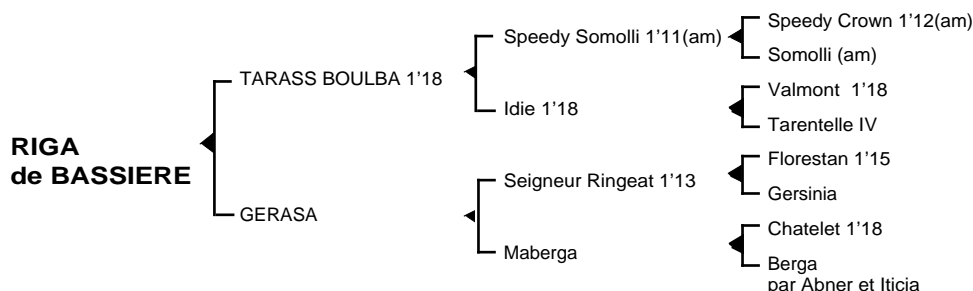

**RIGA de BASSIERE**

Femelle baie née le 20.04.05

Fils de l'américain **Speedy Somolli** 1'12 et de l'excellente **Idie** 1'18, **TARASS BOULBA** 1'18 triompha à Vincennes et Cagnes sur Mer, totalisant 372.440 F de gains. Il est le père de **Daoulas** 1'12, **Dresden** 1'12, **Dancing Machine** 1'14, **Dladys Noble** 1'16, **Dojo de Taloney** 1'12, **Danaé Dége** 1'15, **Delmonica Jet** 1'16, **Duc de Panama** 1'15, **Del Sol** 1'16, **Dream With Me** 1'14m, **Etelton Jet** 1'15, **Escapade** 1'14, **Esotico Star** 1'15, **Encre Royale** 1'16, **Ever Jet** 1'15, **Eden Senonchois** 1'16, **Fossein** 1'15, **Faolina** 1'15, **French Man** 1'14, **Fuchsia Castelets** 1'14, **Féerie de Jemma** 1'15, **Gélinos des Etangs** 1'15, **Garance d'Aveze** 1'16, **Guernica Blue** 1'17m, **Gamin des Tours** 1'14, **Girocco** 1'14, **Hindie** 1'15, **Héros du Bocage** 1'15m, **Hawaiian Girl** 1'16, **Hermione d'Atout** 1'13, **Hardness** 1'15, **Horace de Bellouet** 1'15, **Ho Mon Boulba** 1'16, **Isaure** 1'15, **Idéa du Vivier** 1'16m, **Iso de Saint Prest** 1'14, **Icoco de Bossay** 1'16, **Iakinda Marboula** 1'15, **Idorito** 1'15, **Jaune d'Or** 1'15, **Jaldric d'Echalle** 1'15, **Just Light** 1'15, **Jomo du Rib** 1'12m, **Jordan de Vonnas** 1'15m, **Joker des Auberies** 1'15, **Jason du Braud** 1'13, **Jade de Talonay** 1'13, **Jarella de Prélong** 1'17, **King Williams** 1'13, **Kognac** 1'16, **King de France** 1'15m, **Kadosh Smiling** 1'13, **Luna du Boscaïl** 1'13m, **Lhassa du Hindre** 1'16, **Leading Counsel** 1'15, **Leader Pellois** 1'15m, **L'Idole du Granit** 1'15, **Ma Colline** 1'16, **Mario d'Occagnes** 1'13, **Mystra du Goutier** 1'15, **Memphis Joke** 1'11, **Nevermind** 1'14, **Necessario** 1'15m, **New des Bassières** 1'16, **Olvie Smiling** 1'14, **Orly Montaval** 1'15, **Orégon du Comtal** 1'17, **Pajastan** 1'17, **Pegase d'Herbois** 1'17, **Plume d'Ecroville** 1'16...