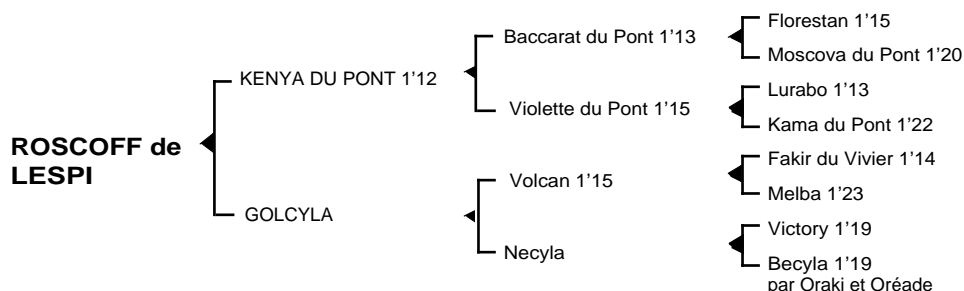

**ROSCOFF de LESPI**

Mâle noir né le 17.06.05

Fils de **Baccarat du PONT** 1'13, **KENYA du PONT** 1'12 5V, classique, 11 victoires dont 3 à Vincennes, remporta principalement le critérium des 5 ans. Il se classa également 3ème du prix Doynel de Saint Quentin, 5ème du prix Marcel Laurent, 6ème du prix de l'Etoile totalisant 354.120 € de gains. Jeune étalon, ses premiers produits sont des "R".

**1ère mère : GOLCYLA** (1994), soeur utérine du semi-classique **Doxford** 1'15

**Olcyla de Lespi** (Lutin d'Isigny), qualifiée le 18.10.05 en 1'20"5

**Quélinda de Lespi** (Imoko), à l'entraînement

**Roscoff de Lespi** (Kenya du Pont), son 3ème produit

**2ème mère : NECYLA** (1979) qualifiée, soeur utérine du classique **Orégon** 1'17

**Tyrelle**, mère de **Galynia** 1'17 (192.500 F)

**Urquiza** 1'20m, lauréate à Caen, 2 troisièmes places à Vincennes, 3è à Enghien (146.300 F), mère de **Fée**

prix Doynel de St Quentin (1.165.450 F) étalon

**Euroflash** 1'20 à 4 ans, placé en province

**Golcyla** (voir ci-dessus)

**3ème mère : BECYLA** 1'19 5V (1967) 13 victoires dont 2 à Vincennes et 1 à Enghien