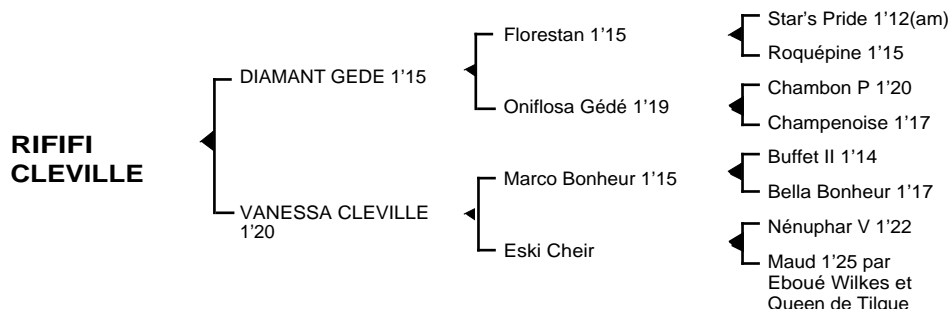

**RIFI CLEVILLE**

Mâle noir pangaré né le 08.05.05

Fils du franco américain **Florestan 1'15**, **DIAMANT GEDE 1'15** 4V, classique, remporta 4 victoires à Vincennes. Il se classa également 4ème des prix Gaston de Wazières, Ephrém Houel, 5ème des prix de Sélection, Gaston Brunet et Kalmia totalisant 590.000 F de gains. Il est le père de **Léon de Kerhuel 1'15**, **Latif 1'14**, **Le Roi Ly 1'16**, **Lucifer Fossavie 1'19**, **Lorcy du Hauvel 1'16**, **Leslie Wood 1'14**, **Légion de Vrie 1'13**, **Lightning Boy 1'16m**, **Loris de Maillot 1'15**, **Lupin de Taizan 1'15**, **Lucky du Donjon 1'17**, **Ludvine du Val 1'18**, **Madis Boy 1'13**, **Maestro Gédé 1'17**, **Mage de Coevrons 1'16**, **Mezillac 1'15**, **Max de Jaudrais 1'16**, **Navarro du Pech 1'14**, **Noisette Valière 1'17**, **Norling Morinière 1'14**, **Notre Fée 1'16**, **Niéla Saint Bar 1'17**, **Neige du Rosier 1'15**, **Nectar du Plessis 1'15**, **Népal Gédé 1'16**, **Narycius de Vrie 1'16**, **Natif de Cyad 1'16**, **Niédaman du Boulay 1'17**, **Orée de Strata 1'16**, **Opale du Mont 1'15**, **Olympic des Prés 1'14**, **Ocelot Gédé 1'15**, **Opalou Ouest 1'19**, **Oryx des Ternes 1'15**, **Oros Gédé 1'16**, **Olépine 1'17**, **Ouen Ly 1'16**, **Pacifique Gédé 1'15**, **Pépîte du Beziau 1'18**, **Palatine Phedo 1'18**, **Passons d'Ortige 1'16**, **Proverbe Indien 1'15**, **Prince du Roc 1'17**, **Pona de la Besvre 1'18**, **Pikachu de Nath 1'18**...

**1ère mère : VANESSA CLEVILLE 1'20** à 4 ans (1987), 5 victoires dont 1 à Vincennes (173.800 F)  
**Justine Cléville 1'16** à 4 ans (Aktaios de Jiel), 2 victoires, 2ème et 4ème à Vincennes (30.465 €)  
**Narvik Cléville** (Bonheur de Tillard)  
**Pyrénées Cléville** (Diamant Gédé), 4ème pour ses débuts le 20.03.06 à la Rochelle (1 sortie)  
**Rififi Cléville** (Diamant Gédé) son 5ème produit

Souche maternelle classique remontant à la jument **JESSIE (1884)** dont sont également issus **Sans Atout II 1'19**, **Franca Maria 1'17**...