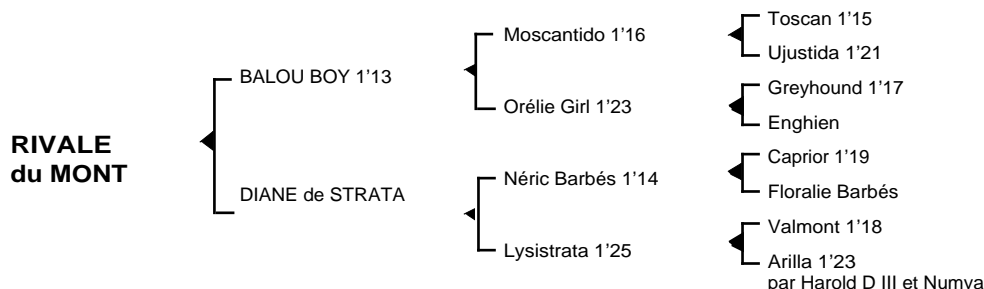

RIVALE du MONT

Femelle noir pangaré née le 22.04.05

Fils du classique **Moscantido** 1'16, **BALOU BOY** 1'13 7V, classique, remporta principalement le Critérium des 5 ans, les Prix de France, René Ballière, d'Eté, du Bourbonnais (2 fois), Il se classa également 2ème des prix Louis Jariel, Robert Auvray, du Bourbonnais, 3ème des prix de Paris, des Ducs de Normandie, d'Eté, d'Europe, 4ème des prix de France, de Buenos Aires, de l'Atlantique, 5ème du prix d'Amérique, René Ballière totalisant 6.949.700 F de gains. Il est le père de **Mégino** 1'15, **Must Fouteau** 1'16, **Montségur** 1'12, **Mari Ly** 1'15, **Maestro Gédé** 1'16m, **Mazarika Girl** 1'19, **Nazla Valière** 1'13, **New Man du mont** 1'15, **New Boy du Lignon** 1'16, **Noiselle d'Ostal** 1'15, **Nœe du Puits** 1'16, **New Girl** 1'17, **Necker du Ham** 1'17, **Or Noir Mabon** 1'15, **Ourasi de Fham** 1'19, **Petite Charlou** 1'19, **Puce de Goupillet** 1'21.....

1ère mère : DIANE de STRATA (1991) qualifiée

Lord du Mont 1'17m à 4 ans (Du Bois de Santal), 3 victoires dont 1 à Vincennes et 1 à Caen (46.450 €)

Nérika du Mont (Fast du Gilet)

Partante du Mont (Hugo Barbés), qualifiée en 1'20"2 le 10.05.06 à Le Mans. Inédite

Rivale du Mont (Balou Boy)

2ème mère : LYSISTRATA 1'25 à 3 ans (1977) plusieurs accessits

Sineccita 1'22, 4 victoires, mère de **Impérial de Sita** 1'18 (20741 €)

Une Deux Trois 1'15 7V, 9 victoires dont 7 à Vincennes et 1 à Enghien, 2è du prix Thiery de Cabanes,

Aquarella 1'18 à 3 ans, 2 victoires, 3è à Enghien

Diane de Strata (voir ci-dessus)

3ème mère : ARILLA 1'23m 4V (1966) 3 victoires dont 2 à Vincennes

Hippos 1'23, 6 victoires

Kiriakou 1'19m 7V, semi-classique, 7 victoires dont 5 à Vincennes, 3è du prix Hemine, de l'île de Ré,