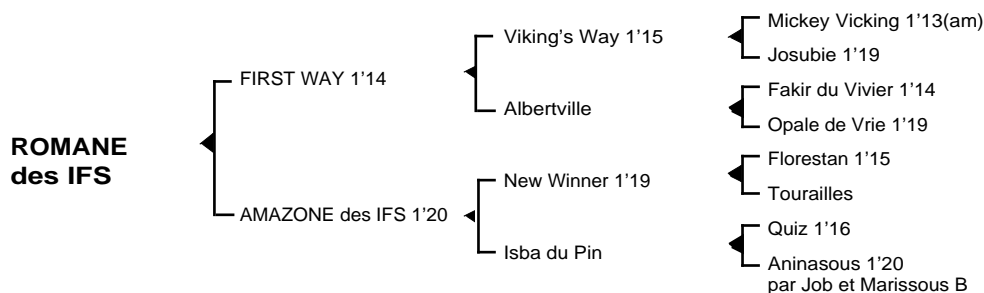

ROMANE des IFS

Femelle baie née le 22.04.05

Fils du franco-américain **Viking's Way** 1'15, **FIRST WAY** 1'14 6V, 12 victoires dont 1 à Enghien, totalisa 220,806 € de gains. Jeune étalon, ses premiers produits sont des "P" dont **Passion du Mont** 1'18, **Petit Zizou** 1'18, **Phuriano** 1'17, **Pluie des Aïres** 1'21, **Petit Mathéo** 1'21, **Perruche d'Embassy** 1'21...

1ère mère : AMAZONE des IFS 1'20 à 4 ans (1988), 2 victoires dont 1 à Cabourg

Hugo des Ifs 1'21 à 3 ans (Siko le Grand), placé en province

Icare des Ifs 1'16 à 4 ans (Viking de Bellouet), 4 victoires en France, a pris des gains à l'étranger (39.629 €)

Mélissa des Ifs (Viking Sun) poulinière

Okapi des Ifs (Sébrazac)

Quiz des Ifs (Jolméto)

Romane des Ifs (First Way)

2ème mère : ISBA du PIN (1974)

Amazone des Ifs 1'20 à 4 ans (voir ci-dessus)

3ème mère : ANINASOUS 1'20 (1966), 9 victoires dont 1 à Enghien, plusieurs accessits à Vincennes dont 1 seconde place (101.045 F)

Isba du Pin (voir ci-dessus)

Kalamata 1'27, lauréate en province, mère de **Vigaro** 1'16 (508.850 F), **Darold** 1'17 (274.350 F), **Galamata** 1'19; grand-mère de **French de la Hèze** 1'16 (566.370 F), **Miss Vaulogay** 1'17 (45.160 €)