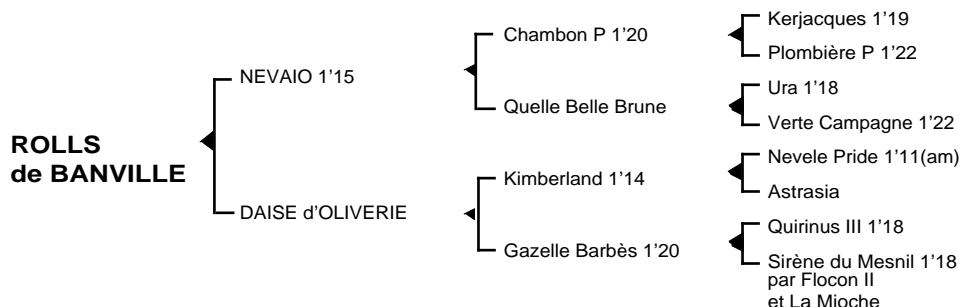

ROLLS de BANVILLE

Femelle alezane née le 21.03.05

Fils du grand sire **Chambon P 1'20** et d'une soeur du champion **Hêtre Vert 1'13**, **NEVAIO 1'15** à 3 ans, trotteur italien de sang français né en 1988, fut dans son pays l'incontestable leader de sa génération à 3 ans. Il remporta à cet âge 10 courses consécutives dont les prestigieux Derby des 3 ans à Rome et National à Milan, totalisant près de 5.000.000 de francs de gains. Il est le père des Italiens **Vivienne de Grana 1'15**, **Valzer Lung 1'16**, **Vidéo Game Baby 1'15**, **Von Dramond 1'17**, **Vello d'Oro RL 1'18**. En France, il est le père de **Jeune Lady 1'15**, **J'Aime 1'18**, **Job du Fossé 1'16**, **Jisania 1'16**, **Jismeno 1'15**, **Jolie Charmeuse 1'16**, **Julio de Banville 1'13**, **Juloa 1'18**, **Jezzair 1'17**, **Journaio 1'17**, **Jabadie 1'14**, **Joie de Caco 1'18**, **Jante Alu 1'16**, **Jet du Boscaill 1'15**, **Jalle de Fontaine 1'18**, **Jonglerie 1'18m**, **Judicieux 1'15**, **Kalicio du Ponchet 1'15**, **Kapiros 1'16**, **Kolattier 1'13**, **Kalie du Bugey 1'17**, **Karita de Claire 1'18**, **Kiwi de Laissard 1'17**, **Koala des Champs 1'17**, **Kirina de Chenu 1'17**, **Kali de La Motte 1'17**, **Kenilworth 1'15**, **Kifil 1'14**, **Kalika du Vivier 1'17**, **Kissa du Vivier 1'19**, **Kaline des Essarts 1'17**, **Kevaio 1'17**, **Kaid de La Cour 1'15**, **Lampion 1'15**, **Levaio de Boulon 1'17**, **Life de Carless 1'15**, **Lovelyve 1'18**, **Lou Petiot 1'14**, **Leitmotiv 1'18**, **Modèle du Clos 1'14**, **Myriade de Plomb 1'17**, **Mamie Besnot 1'15**, **Macle de Fontaine 1'15**, **Ma Blonde 1'17**, **Méthiate 1'18**, **Madriène Jaba 1'16**, **Mactée des Vaux 1'14**, **Maya de L'Hermont 1'18**, **Mandarino 1'17m**, **Mafalda 1'17**, **Nana d'Auterive 1'17**, **Nevaio du Biwet 1'17m**, **Naiade 1'16**, **Natif de Fontaine 1'17**, **Onévaio 1'19**, **Oscar de Mémartin 1'20**, **Opium Bonbon 1'18**, **Onyx des Sablons 1'18**...