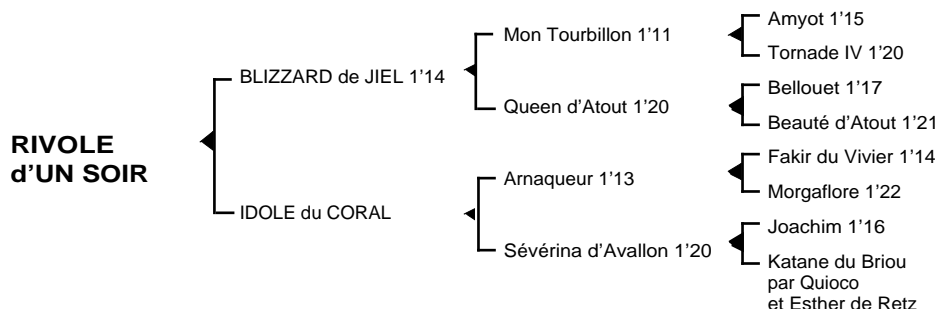

RIVOLE d'UN SOIR

Femelle bai foncé née le 06.04.05

Fils du champion **Mon Tourbillon** 1'11, **BLIZZARD de JIEL** 1'14 3V classique, remporta plusieurs succès à Vincennes. Il se classa également 3ème des prix Capucine et Paul Viel totalisant 1.246.800 F de gains. Il est le père de **Galant des Brières** 1'18, **Guazi Jiel** 1'17, **Houppette** 1'16, **Hippie de Jiel** 1'18, **Herny** 1'14, **Inoki** 1'16, **Image de Toronto** 1'14, **Idem du Saptel** 1'19, **Isard du Saptel** 1'19, **Isard de Hoerd** 1'17, **Java Poterie** 1'15, **Jasmina Laclaire** 1'18m, **Kyzy!** 1'19, **Kid Jiel** 1'14, **Kheops de Bellen** 1'14, **Keffie du Bosquet** 1'18, **Kour Genest** 1'19, **Kelia Jiel** 1'17, **Lizzie jiel** 1'17, **Ouranos Jiel** 1'19...

1ère mère : **IDOLE du CORAL** (1996)

Ouragon d'un Soir 1'19 à 4 ans (Gai Brillant), plusieurs accessits
Prince d'un Soir (Fébrile)
Quezia d'un Soir (Lucky d'Hilly)
Rivole d'Un Soir (Blizzard de Jiel) son 4ème produit

2ème mère : **SEVERINA d'AVALLON** 1'20 à 4 ans (1984), 2 victoires à cet âge

Estampe du Coral 1'19 à 4 ans, 2 victoires à Vichy (103.400 F)
Fleuron du Coral 1'15 6V, 7 victoires dont 1 à Vincennes (487.980 F)
Idole du Coral (voir ci-dessus)

4ème mère : **ESTHER de RETZ** 1'26 à 4 ans (1970), plusieurs accessits à cet âge

Katane du Briou (voir ci-dessus)
Pépète du Corta, 2 victoires, mère de **Cadet des Bruyères** 1'17 (429.880 F), **Edith des Bruyères** 1'20, **Génie des Bruyères** 1'16 (108.100 F)