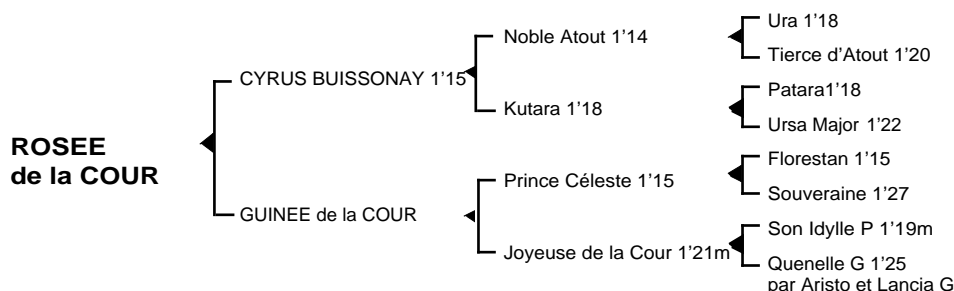

ROSEE de la COUR

Femelle baie née le 10.03.05

Fils du classique **Noble Atout 1'14**, **CYRUS BUISSONAY 1'15** 8V, classique remporta 9 victoires dont 8 à Vincennes. Il se classa également 2ème du prix du Calvados, 3ème des prix des Elites, Hervé Céran Maillard, Jean Gauvreau, 3ème du prix de Londres, 5è du prix Louis Forcinal, 7è du prix de Cornulier totalisant 2.316.500 F de gains. Il est le père de **Manon de La Prade 1'17**, **Nuage Noir 1'12**, classique (Prix de l'Etoile, Paul Viel), **Nalibert Grand Pré 1'16**, **Noble de la Prade 1'18**, **Paddy de Groux 1'22**...

1ère mère : **GUINEE de la COUR** (1994)
Nerf de la Cour (Forkaholic Vinoir)
Onde de la Cour (Dance Marathon)
Quinoa de la Cour (Hoskar)
Rosée de la Cour (Cyrus Buissonay)

2ème mère : **JOYEUSE de La COUR 1'21m** (1975) 8 victoires, lauréate à Vincennes et Caen (100.200 F)
Quartz de La Cour 1'19, 11 victoires, lauréat à Vincennes (435.750 F)
Rubis de La Cour 1'20 3V, 5 victoires, lauréat à Enghien, de nombreux accessits à Vincennes (325.690 F),
Uka de La Cour 1'18, 7 victoires dont 1 à Vincennes et 1 à Enghien (325.690 F)
Cerf de La Cour 1'19, 6 victoires (191.200 F)
Eve de La Cour, mère de **Joker de La Cour 1'17** (27.518 €), **Lord de La Cour 1'16 3V** (20.530 €), **Manoir de la Cour 1'16** (29.030 €)
Fée de La Cour 1'26m, qualifiée, mère de **Lyre de la Cour 1'20m** (12.670 €), **Nakima de la Cour 1'19m** (14.090 €)
Guinée de la Cour, (voir ci-dessus)

3ème mère : **QUENELLE G 1'25** (1960) titulaire de 7 victoires
Joyeuse de la Cour 1'21m (voir ci dessus)
Moellon de la Cour 1'19, semi-classique, 2 victoires à Vincennes, 2è des prix Lavater, Henri Ballière, 4è du prix Céneri Forcinal, 5è du prix Louis le Bourg (336.300 F) étalon
Quille de la Cour 1'26m, placée sous la selle à Caen, mère de **Fort de la Cour 1'19** à 3 ans