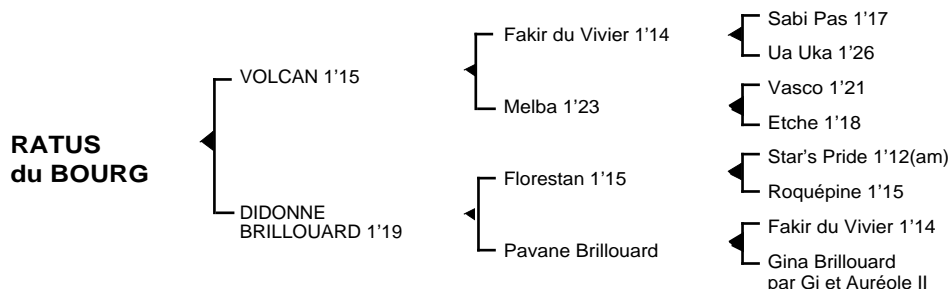

**RATUS du BOURG***Mâle bai né le 07.05.05*

Fils u champion **Fakir du Vivier** 1'14, **VOLCAN** 1'15 remporta 6 victoires à Vincennes totalisant 1.018.350 F de gains. Il est le père de **Gold d'Arnon** 1'15, **Gi Freule** 1'17, **Gavroche du Corta** 1'16, **Gerbenia** 1'18, **Grizzli Noir** 1'18, **Gai du Montil** 1'16, **Granitier** 1'16, **Gabriel Libb** 1'13, **Gloire du Martin** 1'19m, **Gamine de Beaujeu** 1'17, **Hivalda** 1'17, **Harley d'Acier** 1'17, **Hianca des Apres** 1'19, **Hollandaise** 1'17, **Haloa** 1'14, **Hasard du Lys** 1'15, **Hibou Blanc** 1'16, **Hautbois d'Ask** 1'16, **Hercule Cléville** 1'16m, **Huang Go** 1'14, **Istin** 1'15, **Ivulcania** 1'13, **Ighanian** 1'13 (prix de Vincennes), **Ilia Mannetot** 1'16, **Igor de Nancros** 1'17, **Jailli du clos** 1'15, **Jolie Lily** 1'16, **Jiver** 1'17, **Jolie Petite** 1'16, **Jordan du Bezirais** 1'12, **Jeff du Manoir** 1'17m, **Jolie Petite** 1'16, **Jurat de Bougy** 1'15, **Jocondine** 1'17, **Jetrot** 1'14, **Jessica de Vannes** 1'17, **Krono d'Atrée** 1'16, **Katia de Boisney** 1'14, **Karamela Rose** 1'17, **Kalane Rose** 1'15, **Karl** 1'16, **Ksar du Corta** 1'15, **Kanae de Neuville** 1'18, **Kama de Cluson** 1'17m, **Kerfleur** 1'14m, **L'Antoine de Chenu** 1'16, **Lelna Rose** 1'18, **Lézar de Morge** 1'16, **Lynx du Barbu** 1'15, **Magique Roiville** 1'16, **Marty des Apres** 1'18m, **Muse d'Odyssee** 1'17, **Mercure de Corbery** 1'18, **Narou Smaash** 1'18, **Nasko du Solnan** 1'18, **Naiade de Godrel** 1'18, **Noë du Val d'Amour** 1'14, **Normal des Dombes** 1'18, **Oblada** 1'15, **Oméga de L'iton** 1'15, **Oscar de Melleray** 1'16, **Ofara** 1'16m, **Opium de Boisney** 1'16, **Océane du Loisir** 1'17, **Oscar de Chenu** 1'18, **Pretty d'Estricat** 1'19, **Ponamoura** 1'18m, **Puy de Sancy** 1'18...