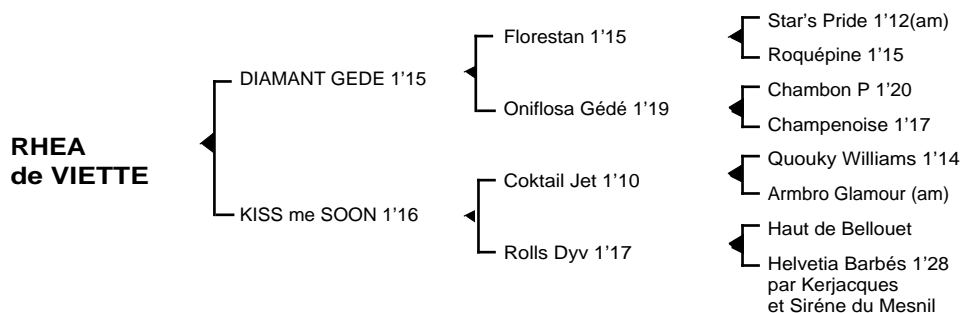

**RHEA de VIETTE**

Femelle baie née le 19.06.05

Fils du franco américain **Florestan 1'15**, **DIAMANT GEDE 1'15** 4V, classique, remporta 4 victoires à Vincennes. Il se classa également 4ème des prix Gaston de Wazières, Ephrém Houel, 5ème des prix de Sélection, Gaston Brunet et Kalmia totalisant 590.000 F de gains. Il est le père de **Léon de Kerhuel 1'15**, **Latif 1'14**, **Le Roi Ly 1'16**, **Lucifer Fossavie 1'19**, **Lorcy du Hauvel 1'16**, **Leslie Wood 1'14**, **Légion de Vrie 1'13**, **Lightning Boy 1'16m**, **Loris de Maillot 1'15**, **Lupin de Taizan 1'15**, **Lucky du Donjon 1'17**, **Ludivine du Val 1'18**, **Madis Boy 1'13**, **Maestro Gédé 1'17**, **Mage de Coevrons 1'16**, **Mezillac 1'15**, **Max de Jaudrais 1'16**, **Navarro du Pech 1'14**, **Noisette Valière 1'17**, **Norling Morinière 1'14**, **Notre Fée 1'16**, **Niela Saint Bar 1'17**, **Neige du Roslay 1'15**, **Nectar du Plessis 1'15**, **Népal Gédé 1'16**, **Narycius de Vrie 1'16**, **Natif de Cyad 1'16**, **Niédaman du Boulay 1'17**, **Orée de Strata 1'16**, **Opale du Mont 1'15**, **Olympic des Prés 1'14**, **Ocelot Gédé 1'15**, **Opalou Ouest 1'19**, **Oryx des Ternes 1'15**, **Oros Gédé 1'16**, **Olépine 1'17**, **Ouen Ly 1'16**, **Pacifique Gédé 1'15**, **Pépîte du Beziau 1'18**, **Palatine Phedo 1'18**, **Passons d'Ortige 1'16**, **Proverbe Indien 1'15**, **Prince du Roc 1'17**, **Pona de la Besvre 1'18**, **Pikachu de Nath 1'18**...

**1ère mère : KISS ME SOON 1'16** 4V (1998) 2 victoires, 3è à Vincennes (22.523 €)  
Rhéa de Viette (Diamant Gédé) son 1er produit

**2ème mère : ROLLS DYV 1'17** à 7 ans (1983) 8 victoires dont 1 à Vincennes, 5 à Cagnes-sur Mer et 1 à Caen (469.500 F)  
Kiss me Soon 1'16 4V (voir ci-dessus)