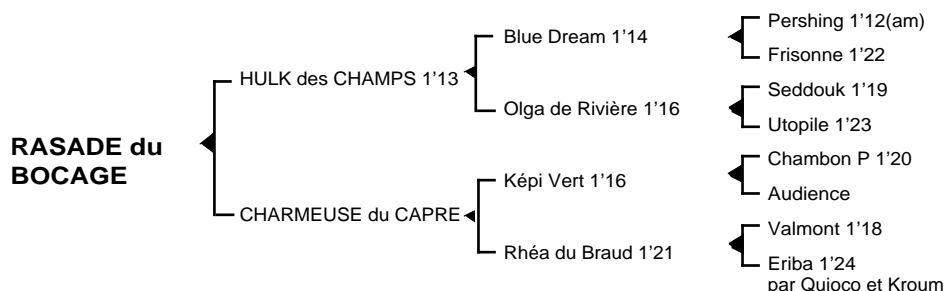

RASADE du BOCAGE

Femelle baie née le 09.03.05

Fils du franco-américain **Blue Dream** 1'14, **HULK des CHAMPS**, 1'13 à 4 ans, classique, remporta principalement les prix Jean Le Gonidec, Octave Douesnel, Phaéton, Jules Thibaut. Il se classa également 2ème du Critérium des 4 ans, du Saint Léger des Trotteurs, des prix Jockey, Henri Levesque, Ariste Hémar, 3ème du Critérium des 5 ans, des prix d'Essai, Paul Leguérney, Pierre Gamare, 4ème des prix du Président de La République, de Sélection, Camille de Wazières, Charles Tiercelin, Hémine, 5ème des prix de Normandie, Léon Tacquet, totalisant 3.410.040 F de gains. Etalon National, il est le père de **Nikita du Rib** 1'13, **Nouvelle Fraîche** 1'14, **Normandie d'Oger** 1'16, **Nouveau du Céré** 1'13, **Nolava** 1'16, **Neustasie** 1'15, **Netsouko du Jammot** 1'16, **Nickel des Champs** 1'13, **Nultima Atout** 1'15, **Nymphé Royale** 1'15, **Neptune Leman** 1'14, **Normand d'Oger** 1'15, **Nestor du Vey** 1'16, **Noé des Champs** 1'18, **Nanover Girl** 1'18m, **Nikkei** 1'15, **Nulko des Tours** 1'17, **Noy de Léves** 1'14, **Najac** 1'17, **New Génération** 1'18, **Ora du Bois Morin** 1'13, **Oustinov** 1'15, **Oxalis du Rondet** 1'15, **Oh Manon** 1'17, **Ondine de Beaumont** 1'17, **Océane of Sheltes** 1'16, **Obie du Bois Morin** 1'16, **Ossak du Méleuc** 1'16m, **Orme de Barneuve** 1'17, **Origa Vici** 1'17, **Oulka Vilhena** 1'15m, **Oh Deniche** 1'16m, **Pamela du Relais** 1'18, **Phenix de Milo** 1'19, **Prudence du Ham** 1'18m...

Majosa du Bocage (Eclair de Vandel), placée en province

Orchidée du Bocage (Elio Josselyn)

Pumba du Bocage (Install)

Rasade du Bocage (Hulk des Champs) son 8ème produit

2ème mère : RHEA du BRAUD 1'21 3V (1983) 2 victoires à Vincennes à cet âge (107.500 F)

Taquin du Braud 1'18, 8 victoires dont 1 à Caen, plusieurs accessits à Vincennes, 3è à Enghien (372.050 F)

4ème mère : KROUM 1'24 (1954) 3 victoires, issue de la semi-classique Ameles 1'20 (2è du prix de New York)