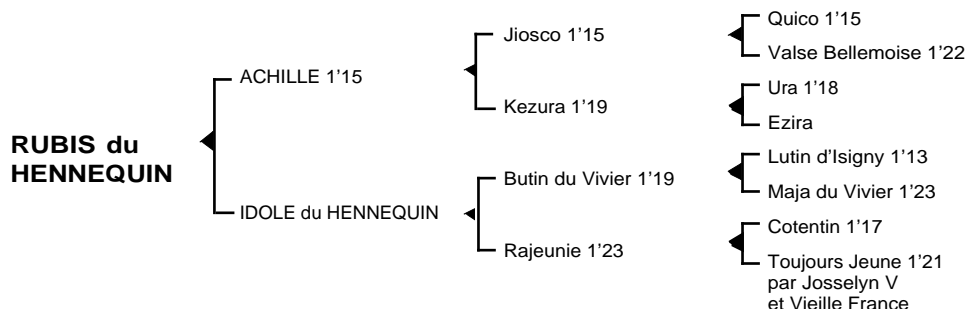

RUBIS du HENNEQUIN

Mâle alezan né le 23.04.05

Fils de **Jiosco 1'15**, **ACHILLE 1'15**, remporta 10 victoires à Vincennes dont les prix Heloïse et Emile Allix Courbois totalisant 2.146.200 F de gains. Il est le père de **Jetty Girl 1'15**, **Joa de Bel Oeuvre 1'13**, **Joyeuse d'Elcée 1'16**, **Jacobin 1'19m**, **Jessica des Portes 1'15**, **Julio de Vire 1'18m**, **Jellico 1'19**, **Jaguar Bethune 1'14**, **Jessica des Portes 1'15** **Jasmin Plaisir 1'14**, **Jade du Dollar 1'16m** **Kiss Of Fire 1'14**, **Kinz Mars 1'18**, **Karl Boréal 1'15**, **Koussaka 1'16**, **Karl Boréal 1'15**, **Kansas de Chenu 1'17m**, **Kella Fair 1'15**, **Korine du Lombard 1'15m**, **Kriolaïse 1'13** classique, **Kiss Me du Flo 1'16**, **Kankan des Portes 1'15**, **Kaïd du Limesle 1'19**, **Kinz Mars 1'18**, **Karina 1'15** **Kito d'Ouville 1'16**, **Kubéra 1'14**, **Kastel des Noues 1'15**, **Léa du Flo 1'19**, **Ladyle de Grimoult 1'14**, **Littoral 1'18**, **Lolita d'Apiro 1'16**, **Lurano 1'13**, **Let's Go Home 1'14**, **Lovely Mab 1'15**, **Lupin Maxentais 1'15**, **Lutin du Val 1'14**, **Maya Boréal 1'16**, **Magalie du Dollar 1'16**, **Marina Royale 1'16**, **Machille Fross 1'18**, **Naquitine 1'15**, **Nachille des Prés 1'17**, **Natif de Banville 1'17**, **Need to Go 1'15**, **Nanti 1'14**, **Nuit de la Marfée 1'16**, **Navéa 1'16**, **Ninia 1'14** **Nachille 1'19m**, **Natif de Gaprée 1'15**, **Ninon de Forges 1'16**, **Niosco Séréda 1'15**, **Oui Oui de Briouze 1'13**, **Oviédo Vici 1'15**, **Ouragan du Moncel 1'16m**, **Oer de Saint Léger 1'14**, **Obrune 1'17**, **Oléval 1'18**, **Onouméa 1'18**, **Organdi d'Or 1'19m**, **Paddy Hérold 1'14**, **Pépète Winner 1'17**, **Paddy 1'17**, **Pady du Buisson 1'19**, **Prince Précieux 1'18**, **Persian Madrik 1'19**, **Patty de Fio 1'18** ...

1ère mère : **IDOLE du HENNEQUIN** (1996)

Ode du Hennequin (Jain de Beval)
Quad du Hennequin (Hoskar)
Rubis du Hennequin (Achille) son 3ème produit

2ème mère : **RAJEUNIE 1'23** (1983) lauréate et titulaire de plusieurs accessits
Delta du Hennequin 1'16, 12 victoires dont 2 à Enghien, 4è à Vincennes (582.760 F)

Fakir du Hennequin 1'19, 4 victoires, 4è à caen (139.650 F)
Geai du Hennequin 1'19, de nombreux accessits (13.197 €)
Idole du Hennequin (voir ci-dessus)
Haie du Hennequin 1'19, 2 victoires (15.977 €)
Kelly du Hennequin 1'18, plusieurs accessits
Poker du Hennequin à l'entraînement

3ème mère : **TOUJOURS JEUNE 1'21a 1'28m** (1963) 8 victoires dont 1 à Cagnes sur Mer, plusieurs accessits à Vincennes

Idéal Jeune 1'21m 3 victoires dont 1 à Vincennes
Kyrielle Jeune 1'26 à 2 ans, 2 victoires, mère de **Retour du Soir 1'19** (295.660 F), **Ami Jeune 1'16** (1.012.690 F), **Belle Jeune 1'18** (295.490 F); grand-mère de **Varech du Greny 1'19** (391.700 F), **Alvin York 1'15** (1.058.500 F), **Grand Jeune 1'14** (124.363 €), **Haquine 1'17**, **Idée Jeune 1'16** (60.926 €), **Kashima de Cuves 1'16** (45.601 €), **Mustang de Cuves 1'16** (43.483 €), **Nostalgie de Cuves 1'17** (17.330 €)
Ma Toute Jeune 1'25, lauréate en province, mère de **Soleil Printanier 1'21** (111.840 F), **Udine Jeune 1'20** (284.250 F), **Bourbon du Closet 1'20**, **Cristal du Closet 1'19** (124.400 F)
Petite Jeune 1'22, plusieurs accessits, mère de **Istang de Barry 1'15** (49.805€)
Rajeunie 1'23 (voir ci-dessus)

Souche maternelle classique remontant à la jument **QUARIN WORTHY** (1916).