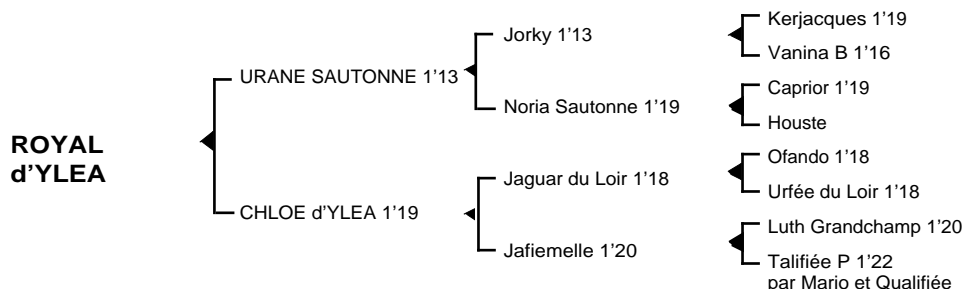

ROYAL d'YLEA

Mâle bai né le 25.04.05

Fils du champion **Jorky** 1'13, **URANE SAUTONNE** 1'13, classique remporta principalement les prix de La Marne, Thierry de Cabanes, de New York. Il se classa également 2ème des prix de Croix, Jean Le Gonidec, Robert Auvray, Henri Levesque, de Washington, René Ballière, 4ème du prix de Belgique, 5ème du Critérium des 5 ans, du prix Jockey totalisant 3.427.800 F de gains. Il est le père de **Hudo de Ray** 1'14, **Holographie** 1'11, **Huranisa** 1'20, **Hovaria du Maine** 1'18, **Hit Man** 1'15, **Hurane d'Héripéré** 1'19, **Hidalgo Meslinière** 1'18, **Isis Del Cordes** 1'16, **Igor Forgetière** 1'20, **Juba du Paradis** 1'20m, **Jeff de L'Ange** 1'17, **Jentadine** 1'15, **Kalima Sautonne** 1'17, **Lurachesse** 1'19, **L'Aldo Romain** 1'17, **Lati Bonheur** 1'15m, **Lalie d'Amberville** 1'12, **Lorane** 1'17m, **Lyre Gédé** 1'18, **Maestro Sautonne** 1'17, **Mon Toon's** 1'16, **Miss Isidore** 1'19, **Mina de Maupas** 1'16, **Mascotte de Linon** 1'19, **Nadailac** 1'13, **Nausicaa Sautonne** 1'15, **Nomade de Vrie** 1'12, **Nymphé Vauloger** 1'15, **Nasik Cléville** 1'16m, **Notre Guerrier** 1'13, **Nicos Sautonne** 1'17, **Nina d'Escoville** 1'19m, **Orion du Pam** 1'15...

1ère mère : CHLOE d'YLEA 1'19 à 4 ans (1990), 4 victoires dont 1 à Caen (182.750 F)
Louise d'Yléa (Nicos du Vivier) qualifiée
Orphea d'Yléa (Nicos du Vivier), à l'entraînement
Princesse d'Yléa 1'27m à 3 ans (Cédré du Vivier), 4ème pour ses débuts (1 sortie)
Royal d'Yléa (Urane Sautonne)