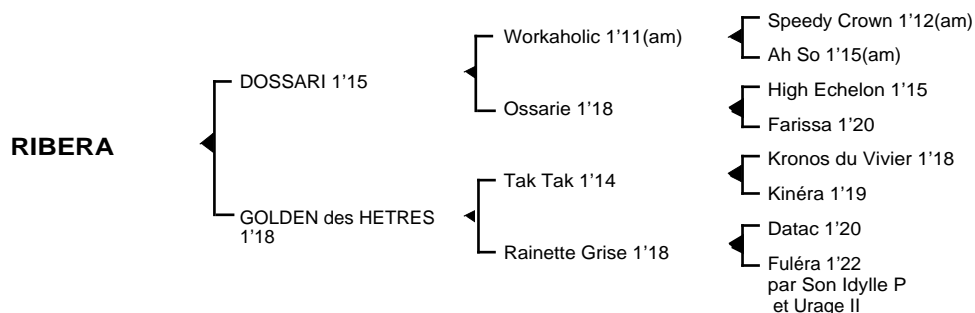

RIBERA

Femelle baie née le 10.05.05

Fils de **Workaholic** 1'11, **DOSSARI** 1'15 6V, 3 victoires à Vincennes et 2 à Enghien totalisa 1.081.800 F de gains. Il est le père de **Norais du Tremblay** 1'15, **Nobel du Tremblay** 1'13, **Native d'Ablon** 1'15, **Nataliefina** 1'18, **Nature du Tremblay** 1'19, **Novie du Tremblay** 1'19, **Nicosia Bodo** 1'17, **One Of Schore** 1'15m, **Otello du Tremblay** 1'20, **Odin du Tremblay** 1'18, **Pacha du Tremblay** 1'16, **Paname Scot** 1'17...

1ère mère : GOLDEN des HETRES 1'18 4V (1994), 2 victoires, 3è à Vincennes (16.955 €)

Oliver Nat 1'19 à 3 ans (Brunswick) de nombreux accessits

Princesse Nat 1'23 à 2 ans (Ibis Blue) plusieurs accessits

Quarbonnière (Durer)

Ribéra (Dossari) son 4ème produit

2ème mère : RAINETTE GRISE 1'18 à 4 ans (1983), 3 victoires, 2ème à Vincennes et à Enghien (188.600 F)

Eclat des Hêtres 1'17 à 5 ans, 4 victoires, 2ème à Vincennes, 2 secondes places à Enghien (670.750 F)

Golden des Hêtres 1'18 4V (voir ci-dessus)

Image des Hêtres 1'20 à 3 ans, 3è à cet âge, mère de **Orage du Poret** 1'19 (14.810 €)

3ème mère : FULERA 1'22 (1971) 3 victoires à Vincennes, issue de la jument **Uriage II**, mère du classique