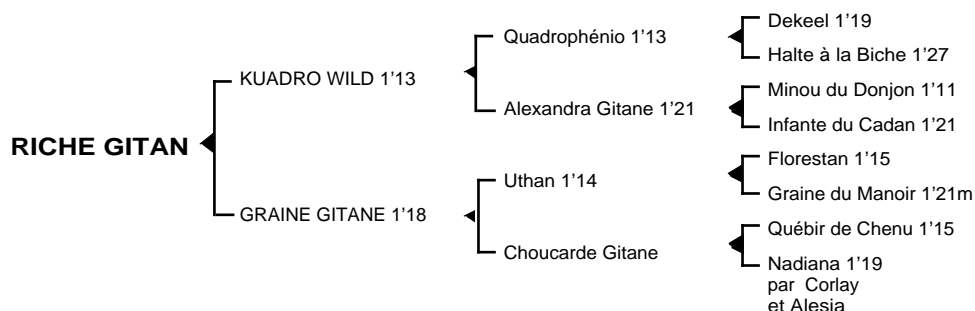

RICHE GITAN
Mâle alezan né le 02.03.05

Fils du classique **QUADROPHÉNIO** 1'13, **QUADRO WILD** 1'13 6V semi-classique, 16 victoires dont 2 à Vincennes et 1 à Enghien, se classa également 2ème du prix Kalmia totalisant 324.689 € de gains- Jeune étalon, ses premiers produits sont des "R".

1ère mère : GRAINE GITANE 1'18 à 4 ans (1994), 5 victoires dont 2 à Vincennes (60.509€)
Riche Gitan (Kuadro WiLd) son premier produit

2ème mère : CHOUCARDE GITANE (1990)
Graine Gitane 1'18 à 4 ans (voir ci-dessus)
Princesse Gitane, qualifiée-Inédite

3ème mère : NADIANA 1'19 À 4 ANS (1979) 6 victoires dont 3 à Enghien (196.000 F)
Adriane Gitane qualifiée , mère de **Gitane d'Alb** 1'19, **Morgane d'Alb** 1'18 (12.910 €), **OLaf d'Alb** 1'18
Choucarde Gitane (voir ci-dessus)
Faon de Marbeuf 1'17 à 4 ans, 8 victoires (232.280 F)
Harpie Dazeville, mère de **Onagre de Luçay** 1'19 (10.090 €)

Soche maternelle classique remontant à la jument **ELISA** (1853), mère et grand'mère des deux Chefs de race **Conquérant** et **Phaéton** et dont sont issus **Passeport** 1'23 (prix d'Amérique 2 fois), **Karnac** 1'24 (prix du Président de La République, de Cornulier 2 fois, de Vincennes), **Prince des Veys** 1'19m (prix de Cornulier), **Amyot** 1'15 (Critériums des 5 ans et Continental, Grand Critérium de Vitesse, prix de l'Etoile, de Sélection), **Edomérica** 1'18 (2è du prix de Vincennes), **Querfeu** 1'17m (prix de Vincennes, 2è du prix du Président de La République), **Tipouf** 1'12 (Grand Prix de L'UET), **Arcadia** 1'14 (prix de Cornulier, 2è du prix de Paris)...