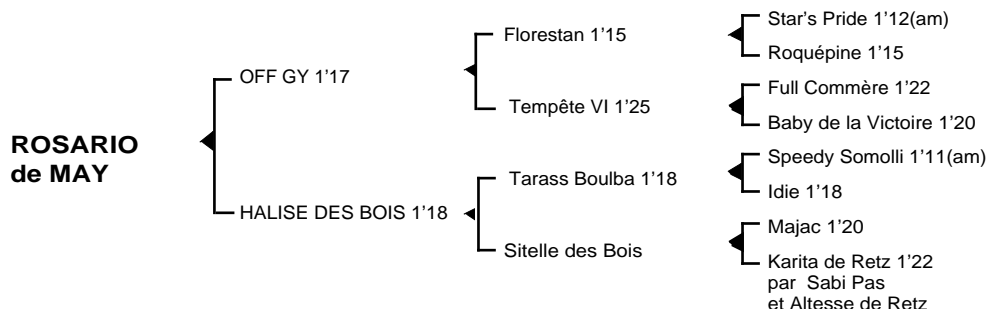

ROSARIO de MAY

Mâle bai foncé né le 04.04.05

Fils de **Florestan 1'15**, **OFF GY 1'17**, classique, lauréat à Vincennes, se classa également 2ème du prix de Genève, 3ème du Critérium Continental totalisant 612.569 F de gains. Il est le père de **Café Liégeois 1'16m**, **Class Inés 1'15**, **Dragon de Périers 1'15**, **Duck de La Saussey 1'15**, **Didji Daviro 1'17**, **Datac de Montaigu 1'17**, **Dryade des Bois 1'12** (Prix d'Amérique), **Danseur Magic 1'13**, **Diane de Baune 1'16**, **Esly Captain 1'16**, **Etoile Lezardière 1'15**, **Edesse de Clairval 1'18m**, **Fantasia d'ombrée 1'15**, **Forlane de Vreuil 1'17**, **Fausta de Mareuil 1'15**, **Fort du Martellier 1'15**, **First du Porto 1'15**, **Fame du Bois Morin 1'16**, **Fils de Gambadine 1'14**, **Fun du Bois Morin 1'16**, **Fils de Gambadine 1'17**, **Fiesole de Mareuil 1'18**, **Gy de Céronne 1'16**, **Gina de Martellier 1'14**, **Gy de Céronne 1'15**, **Gwenadu Kaer 1'15**, **Hammamet 1'15**, **Haltise du Morin 1'16**, **Haquine 1'17**, **Hirondeau 1'18m**, **Hygie de Faje 1'15**, **Haut Bourgneuf 1'17**, **Helfie 1'16**, **Itou d'Avril 1'16**, **Iroquois Jiel 1'16**, **Iff Gy du Logis 1'14**, **Icare Neve 1'18m**, **Inès du Plessis 1'17**, **Iroco de Faje 1'14**, **Itax du Coudray 1'15**, **Idole de Sebec 1'17**, **Indiana du Hoerd 1'14**, **Impérator Douétil 1'18m**, **Impact Magic 1'17**, **Joie d'Idole 1'18**, **Joker du Closet 1'15**, **Jack l'Eventreur 1'14**, **Julia Percy 1'15**, **Jeff de Marancourt 1'15**, **Jarnac du Ringeat 1'15**, **Jica du Bateau 1'18m**, **Jebène 1'18m**, **Joueur des Salines 1'16**, **Jasmine Factière 1'16**, **Julie de Douai 1'15**, **Katie Picarde 1'16**, **Kingston de Hoerd 1'16**, **Koehchel Baz 1'15**, **Koffgy 1'15**, **Kelle Melba 1'17**, **Kif du Heurt 1'15**, **Ksar Haufor 1'13**, **Kames de La Mérité 1'15**, **Keva Blonde 1'16**, **Lorenz de Noyelles 1'15**, **Léa Barbès 1'15**, **Lord d'Yléa 1'16**, **Lofgie du Verger 1'12**, **L'As de Marancourt 1'15m**, **Lord du Martellier 1'16**, **Laïa de la Mérité 1'15**, **Laïka de La Frette 1'14m**, **Lys d'argent 1'15**, **Lys du Pont 1'15m**, **Margot du Douet 1'16**, **Mambo des Brouets 1'16**, **Master Perrine 1'13**, **Météor Jiel 1'13**, **Métal Castelets 1'16**, **Modjo Barbès 1'13**, **Nouxor 1'16**, **Narval d'Haufor 1'16**, **Nocéen de Digéon 1'14m**, **Nautica Jiel 1'15m**, **Nonantais 1'17**, **Opium de Sassy 1'18**, **Olga Grandchamp 1'16m**, **Ophélie du Stade 1'17**, **Oriolo 1'17**, **Oclock des Salines 1'15**, **Pamela Gy 1'19**, **Paco du Manoir 1'19...**