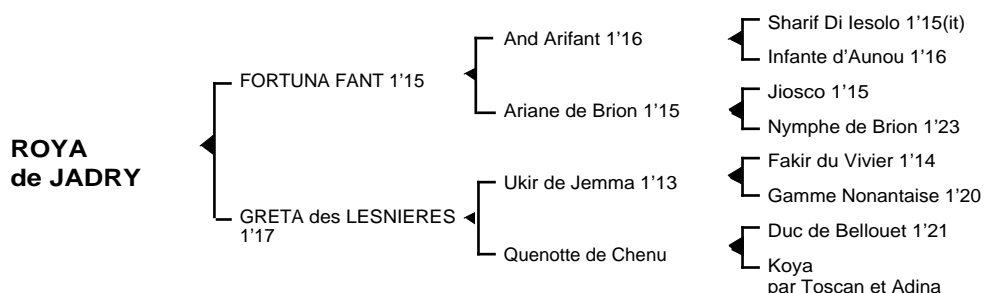

ROYA de JADRY

Femelle baie née le 08.04.05

Fils de **And Arifant** 1'16, **FORTUNA FANT** 1'15 à 3 ans en Suède, 1'17 3V, classique, remporta principalement le Critérium des Jeunes et le prix Paul Viel. Il se classa également 3ème des prix Kalmia, Victor Régis, 5ème du prix Charles Tiercelin, totalisant 1.248.080 F de gains. Il est le père de **L'As de Viretaute** 1'14, **L'Impérial** 1'14, **L'as du Bourg** 1'17, **Lucie des Racques** 1'18, **Lucie des Douets** 1'15, **Louve Fidèle** 1'14, **Look d'Avril** 1'18, **L'Eté d'Enfer** 1'13, **Lacrime Christi** 1'18, **Lancelot de Javron** 1'15, **Lingot Rose** 1'16, **Le Bolide du Suret** 1'15, **Locco Del sol** 1'15, **Lady de Billeron** 1'17, **Lord d'Hellebroucq** 1'14, **Lacrime Christi** 1'18, **Lord d'Arane** 1'17, **Léo d'Ouville** 1'16, **Lobelle Highland** 1'16, **La Vallée** 1'17, **Léda d'Em** 1'17, **Lovely Green** 1'16, **Muse de Bellouet** 1'15, **Magnolia** 1'16, **May Flower Green** 1'13, **Marguerite Lotoise** 1'15, **Mon Major** 1'15, **Malva** 1'15, **Mistral de Lépante** 1'14, **Mage de Clerlande** 1'16, **Maéva du leard** 1'16m, **Mousquet Blanc** 1'15, **Mania Port** 1'14, **Minois des Volos** 1'14, **Margot des Tours** 1'11, **Mistral Danover** 1'16, **Mirage du Fert** 1'16, **Marvin de Fouque** 1'16, **Marquis du Domaine** 1'16, **Négus Turgot** 1'15, **Nacarado** 1'13, **Nelly de Beauvois** 1'16, **Nico d'Aussy** 1'14, **Notre Fortune** 1'16, **Native du Bouffey** 1'15, **Nifant Saint André** 1'15, **Noon de Guez** 1'14, **Nils de la Noë** 1'16m, **Nymphe des Tours** 1'16, **Neve de Corneville** 1'15, **Nemo de Gaia** 1'16m, **Orphée de Mortrée** 1'14, **Orangerie de Bougy** 1'17, **Ophélie Journeau** 1'16m, **Ouagadougou** 1'16, **Obélix Victory** 1'16, **Olivia Danover** 1'17, **Ouragan du Rieu** 1'15, **Or Massif** 1'16, **Otway des Sarts** 1'17, **Opéra de Clerlande** 1'17, **Poésie du Bouffey** 1'17, **Paolo des Jacquots** 1'15, **Petra de la Besvre** 1'18m, **Pralina Fant** 1'17, **Petula Speed** 1'17, **Princesse Seya** 1'19, **Pountaflores** 1'18, **Pronto de Ritz** 1'18, **Polka du Bouffey** 1'15, **Pacha du Trio** 1'18...

1ère mère : GRETA des LESNIERE 1'17 (1994), 6 victoires (263.400 F)
Piezzo de Jadry (Biésolo), qualifié en 1'19'6 à Meslay du Maine le 23.05.06
Quella de Jadry (Ipson de Mormal)
Roya de Jadry (Fortuna Fant) son 4ème produit

2ème mère : QUENOTTE de CHENU 1'21 à 3 ans (1982), plusieurs accessits
Emir des Lesnière 1'19 à 4 ans, 2 victoires
Gréta des Lesnière 1'17, (voir ci-dessus)

3ème mère : KOYA (1976)
Poupée de Chenu 120, 3 victoires dont 12 à Enghien (221.160 F), mère de **Herself Awagne** 1'17
Rex de Chenu 1'18, 4 victoires dont 1 à Vincennes (310.720 F)
Thaïs de Chenu, mère de **Bon du Loubet** 1'20, **Danaïde Franjac** 1'15 (732.730 F)
Attila de Chenu 1'18 5 V, 2 victoires dont 1 à Vichy, 3è à Vincennes (154.560 F)
Eros de Chenu 1'19m, lauréat en province, placé à Vincennes (103.090 F)