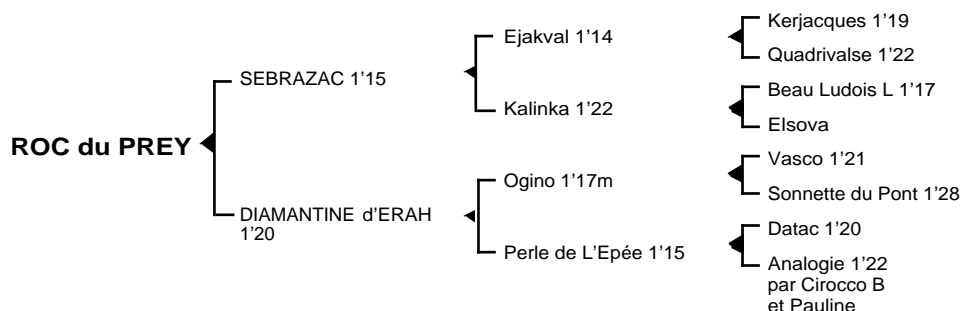

ROC du PREY

mâle bai né le 27.04.05

Fils de **Ejakval** 1'14, **SEBRAZAC** 1'14, classique remporta principalement le Critérium des 5 ans, les prix d'Europe, Ephrém Houel, de Buenos Aires, de l'Etoile, de Genève, Louis Dubu, Jockey. Il se classa également 2e des prix Gaston Brunet, Marcel Laurent, Abel Bassigny, Thierry de Cabanes, 3e des prix Jules Thibault, Jacques de Vaulogé, Octave Douesnel, d'Eté, de Bourgogne totalisant 4.294.965 F de gains. Il est le père de **Castagnac** 1'14, **Château Turgot** 1'17, **Ciscal** 1'16, **Corcel des Champs** 1'15, **Déesse du Plessis** 1'15, **Duchessa d'Amos** 1'15, **Désirade des Feux** 1'14, **Del Rio** 1'16, **Duc Bourbonnais** 1'17, **Danseur Etoile** 1'15, **Duc de Gascogne** 1'16, **D'Oul Dada** 1'15, **Diamant Blanc** 1'16, **Déesse du Plassis** 1'15, **Ekée Mémère** 1'14, **Eden de R Fémina du Pont** 1'17, **Général du Pommeau** 1'10, **Génie de Carless** 1'14, **Gamine Indienne** 1'12, **Gebrazac** 1'11, **Hata Marie** 1'14, **Hodja du Guesclin** 1'15, **Hello Classique** 1'14, **Hotesse d'Ymer** 1'13, **Isatis de Fleur** 1'15, **Intact de Carless** 1'15, **Issue Fatale** 1'15, **Idéo du Cadran** 1'11, **Ibn d'Ombree** 1'14, **Indiscrétion** 1'16, **Jumping de Herce** 1'15m, **Jolie d'Espalion** 1'16, **Jasmin de L'Ecarde** 1'16, **Képi d'Espalion** 1'13, **Kalinetta** 1'15, **Krezac Convière** 1'15, **Kandor de Mareuil** 1'15, **Konya de Vaugeois** 1'15, **Kelove** 1'15, **L'Infant Céleste** 1'13, **Le Retour** 1'12, **Le Malvern de Guez** 1'16, **Lontzac** 1'13, **Lointain Presage** 1'16, **Lisa de Vaugeois** 1'17, **Lys de Vrie** 1'15m, **Lightning Music** 1'14, **Lord de Rondes** 1'15, **Léo de Beauregard** 1'16, **Mickey l'Indien** 1'15, **Murane du Cadran** 1'12, **Matsuyama** 1'15, **Monsieur Smiling** 1'14, **Mabuss** 1'16, **Nenuphar** 1'13, **Nymphé Jolie** 1'14, **Nothing More** 1'16, **New Killer** 1'18m, **Never Better** 1'15, **Nizac de L'Ecarde** 1'16, **Noce de Platine** 1'16m, **Oberst** 1'15m, **Océano** 1'16, **O'Connor** 1'16, **Ora Phédo** 1'17, **Osiris Ludois** 1'17m, **Olive de Valtour** 1'17, **Phoenix Arizona** 1'18m...

1ère mère : DIAMANTINE d'ERAH 1'20 à 4 ans (1991) lauréat en province

Lazuli de Feugères 1'14m 7V (Viking Sun) 7 victoires dont 2 à Vincennes et 1 à Enghien (149.340 F)

Nelson du Prey 1'17 à 4 ans (Baccarat du Pont) 2 victoires (23.470 €)

Orio du Prey 1'21 à 4 ans (Jag de Bellouet), placé en province

Quenzo du Prey (Hêtre Vert)

Roc du Prey (Sebrazac) son 6e produit

2ème mère : PERLE de L'EPEE 1'15 8V, (1981) 13 victoires dont 4 à Vincennes, 5e de la Clôture du Grand National de Trot (1.318.860 F)

Diamantine d'Erah 1'20 à 4 ans (voir ci-dessus)

Emeraude d'Erah 1'17, 8 victoires, placée à Vincennes et à Enghien (372.080 F)

3ème mère : ANALOGIE 1'22 4V (1966) 9 victoires dont 1 à Vincennes

Perle de L'Epée 1'18 5V (voir ci-dessus)

4è mère : PAULINA (1959) issue de la classique **Estelle IV** 1'22 (5e du prix d'Amérique)

Ubu Roi 1'24 3V, 2 victoires à Vincennes

Badina, mère de **Mallauris** 1'18 (254.900 F), **Sadina** 1'17 (376.240 F), **Adine** 1'18 (193.750 F); grand-mère de **Lodina** 1'18 (15.970 €)