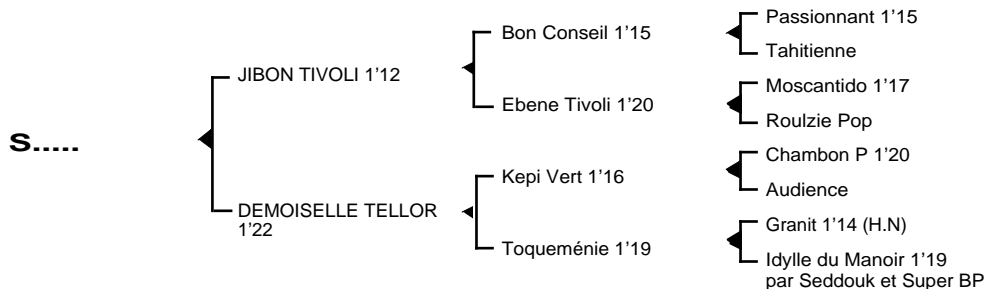

S.....

Mâle bai né le 16.04.06

Fils de **Bon Conseil** 1'15, **JIBON TIVOLI** 1'12 à 8 ans, classique remporta 10 victoires dont 5 à Vincennes. Il se classa également 3ème des prix Capucine, Albert Demarcq, 4ème des prix Henri Levesque, Abel Bassigny, Kalmia, 5ème des prix Louis Jariel, Robert Auvray, Pierre Plazen totalisant 417.272 € de gains. Il est le père de **Parissa Tivoli** 1'19, **Pela Tivoli** 1'21...

1ère mère : DEMOISELLE TELLOR 1'22 (1991) lauréate à Lyon
Kaline de Tellor 1'17 à 5 ans (And Arifant), lauréate à Enghien, 2è et 4è à Vincennes (24.274 €)
La Rose Tellor 1'18 à 4 ans (Extrême Aunou), lauréate en province, 2è à Caen, 4è à Enghien (18.610 €)
Maryline de Tellor 1'19 à 4 ans (Quadrophénio), lauréate en province, 4è à Caen (16.600 €)
Ok Tellor (Quadrophénio), 5ème pour ses débuts en province le 16.07.06
Pablo de Tellor (Extrême Aunou)
S...(Jibon Tivoli) son 8ème produit

4ème mère : SUPER BP 1'24 (1962) plusieurs accessits- Issue de la jument **Muse du Manoir**, mère du classique **Umuse P** 1'19 (St Léger des Trotteurs, 3è du prix des Centaures, 4è du prix de Vincennes, 5è des prix de Cornulier, de Normandie)
Hyade du Manoir 1'21, 5 victoires
Idylle du Manoir 1'19 à 6 ans (voir ci-dessus)
Kaline du Manoir, grand-mère d'**Ablon** 1'19 (271.890 F), **Goodbye My Love** 1'16 (56.694 €), **Gigi d'Eman** 1'17 (56.772 €), **Liane d'Emanville** 1'15 (48.430 €); 3ème mère de **Lingot Rose** 1'16 (73.040 €), **Lulu du Mousset** 1'13 (101.070 €)
Maya du Manoir 1'21 à 5 ans, 4 victoires dont 1 à Enghien, 2è à Vincennes (162.800 F)