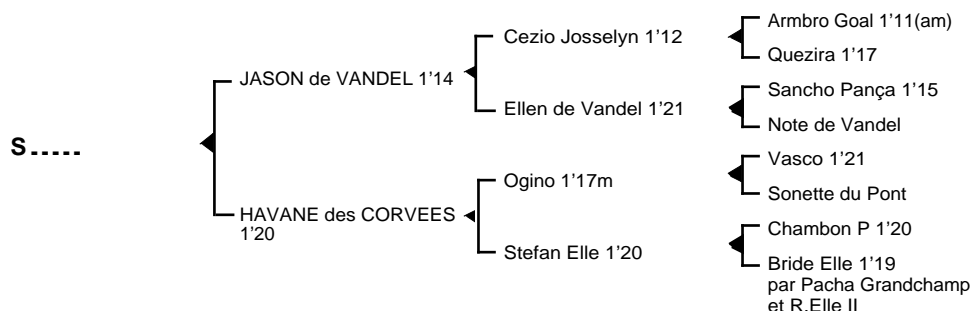

**S.....***Femelle bai brune née le 15.04.06*

Fils du franco américain **Cezio Josselyn** 1'12, **JASON de VANDEL** 1'14 4V, classique, remporta principalement le prix Charles Tiercelin. Il se classa également 4ème de l'Eliminatoire du grand Prix de L'U.E.T, du prix de Tonnac Villeneuve, 5ème du prix de Sélection, 6ème du prix Ephrém Houël, totalisant 129.951 € de gains. Jeune étalon, ses premiers produits sont des "Q".

**1ère mère : HAVANE des CORVEES** 1'20 à 4 ans (1995) 2 victoires, 5è à Vincennes (22.819 €)

**Quevane des Forges** (Axe des Sarts)  
**Rubis des Forges** (Jason de Vandel)  
**S...** (Jason de Vandel) son 3ème produit

**2ème mère : STEFAN ELLE** 1'20 à 4 ans (1984), plusieurs accessits, 4è à Vincennes  
**Estavelle** 1'17 à 5 ans, 4 victoires, 2è à Caen (238.360 F), mère de **Nestavelle** 1'17 (27.180 €)

**Havane des Corvées** 1'20 à 4 ans (voir ci-dessus)  
**Ivory des Corvées** 1'15, 5 victoires dont 1 à Enghien, 3è à Vincennes (95.146 €)  
**Jade des Corvées** 1'17 à 5 ans, 7 victoires dont 1 à Vincennes

**Bride Elle** 1'19 à 6 ans (voir ci-dessus)  
**Fac Elle** 1'24, 2 victoires mère de **Noble Lui** 1'19 (228.390 F), **Paw Elle** 1'22m (182.380 F), **Only Lui** 1'19  
 (196.015 F) exporté; grand-mère de **Ever Lui** 1'15 (890.260 F)  
**New Elle** 1'17 7V, 11 victoires dont 2 à Vincennes, mère de **Gag Of New** 1'15 (68.251 €), **Lulu Of New** 1'16  
 (55.450 €); grand-mère de **Kalinka des Roses** 1'14m (114.020 €), **Lucky des Roses** 1'15 (79.650 €)