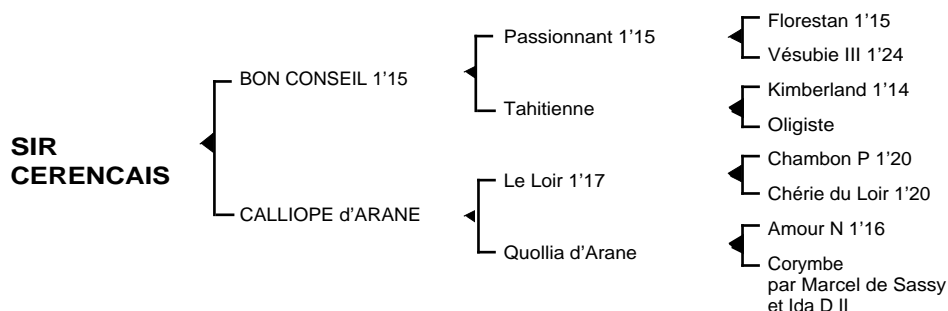

SIR CERENCAIS

Mâle bai né le 18.04.06

Fils du classique **Passionnant** 1'15, **BON CONSEIL** 1'15 à 3 ans, semi-classique remporta principalement les prix Pierre Plazen, Kalmia, Maurice de Gheest. Il se classa également 2ème du prix Joseph Aveline, totalisant 1.245.200 F de gains. Il est le père de **Girl des Marnes** 1'17, **Gina des Jacquots** 1'14, **Gag de Corday** 1'16, **Golf de Fresne** 1'14, **Gorki Rouskof** 1'15, **Gédubon** 1'17, **Gant d'Or** 1'17, **Goeland Ker Anna** 1'16, **Gun Man** 1'16, **Génova de Pignan** 1'15, **Gamme d'Or** 1'15, **Gastaso** 1'15, **Grenade du Closet** 1'17, **Hélise du Fruitier** 1'14, **Hurgolin** 1'17, **Hermès d'Eloges** 1'13, **Horizontal** 1'16, **Hello Turgot** 1'16, **Hendaysaise** 1'17, **Héros d'Ouille** 1'13, **Horrida** 1'17, **Hiowa** 1'16, **Imonette Tivoli** 1'17, **Ifose** 1'17, **Impérial du Capre** 1'16, **Indium de Fellière** 1'16, **Inédit de Janvrin** 1'13, **Idylle de l'Ante** 1'15, **Idole de La Tour** 1'13, **Jibon Tivoli** 1'13, **Jiniga des Prés** 1'15, **Julius du Biwetz** 1'15, **Jodie Crown** 1'15, **Just The Best** 1'16, **Julia du Bocage** 1'14, **Jipsie** 1'17, **James The Knife** 1'16, **Joujou de Mai** 1'16, **Jonguss Bracq** 1'14, **Joyeuse Lara** 1'15, **Jatcha** 1'16, **Kola** 1'17, **Kasper Factière** 1'12, **Kinoleta de Mai** 1'17, **Kia de Boussière** 1'16m, **Kaline du Londel** 1'15, **Kueen des Rondes** 1'17, **Kaline Bricoise** 1'15, **Kermanot** 1'13, **Kilian** 1'12, **Ketum d'Herfraie** 1'15, **Lutin Conseil** 1'15m, **Lovely du Bois** 1'16, **Lordy de La Vallée** 1'16, **L'Amiral Mauzun** 1'12, **Ladon du Goutier** 1'16, **Latino Bocain** 1'15, **L'Epi d'or** 1'13, **Lolita des Racques** 1'15, **Lucky Charm** 1'15, **Monsieur de Vigor** 1'16, **Mantilla de Luna** 1'14, **Marco des Jacquots** 1'16, **Minou d'Image** 1'14, **Milord Haie Neuve** 1'15, **May Be Danover** 1'17, **Narcos des Nielles** 1'15, **Nimbus du Linon** 1'19, **Nico du Billard** 1'19, **Nabelle Royale** 1'15, **Narten des Lupins** 1'18, **Ninja de Chrismi** 1'17, **Néo Verderie** 1'15, **Notre Pierre** 1'15, 1'18, **Oeillet d'Airou** 1'17, **Ouragan d'Anjou** 1'15, **Océan Dodienville** 1'17, **Orphée des Lèvres** 1'16, **Ouzo Franca** 1'15, **Pépé Ruiz** 1'17, **Prince de Combourg** 1'18, **Pabor Trixie** 1'17, **Pit Tivoli** 1'16...