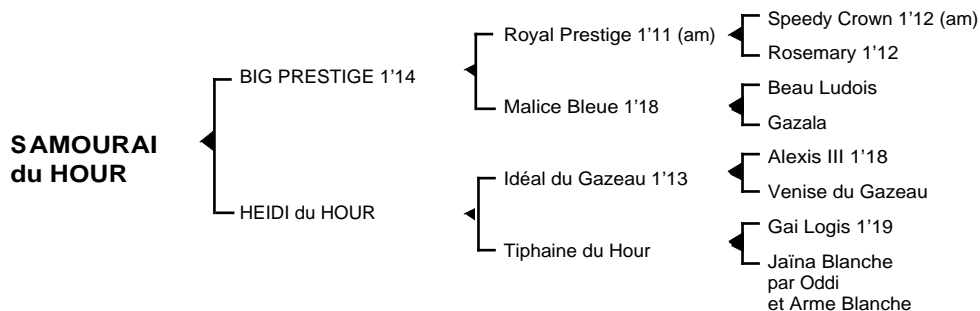

SAMOURAI du HOUR*Mâle bai né le 03.04.06*

M. DELPUECH s'engage à verser à l'acheteur une somme de 1000 € lors de la qualification du poulain, suivie d'une somme de 1000 € lors de la première victoire

Fils de l'américain **Royal Prestige** 1'11 et de la classique **Malice Bleue** 1'18, **BIG PRESTIGE** 1'14 à 3 ans, remporta principalement les prix Paul Leguérney, Phaéton, Victor Régis, Paul Karle. Il se classa également 2ème du Critérium Continental, du prix Jules Thibaut, 3ème des prix de l'Etoile, Louis Dubu, Gaston de Wazières, Abel Bassigny, Pierre Plazen, 5ème du Critérium des 5 ans, totalisant 2.848.600 F de gains. Il est le père de : **Hialca Speed** 1'15, **Hello Brink** 1'15m, **Houston River** 1'15, **Hermes Meslois** 1'16, **Holding** 1'16, **Hera de Cherencé** 1'17, **Harcelement** 1'15, **Harold de Fourches** 1'18m, **Hurry Up Jiel** 1'13, **Hidalgo Meslois** 1'16, **Hola Marboula** 1'15, **Hylas de Bellouet** 1'17, **Happy Blue Jiel** 1'17m, **Hufanie** 1'15, **Inferno Jiel** 1'14, **Influence de Nacre** 1'16, **Irish Princess** 1'16, **Ilda du Lys** 1'15, **Ibiza de La Dreve** 1'14, **Isba** 1'15, **Indice de l'iton** 1'16, **Ilex de Fellière** 1'17, **Idéal du Genêt** 1'16, **louri Prestigieux** 1'16, **Impériale Lady** 1'17, **Justesse** 1'17, **Jussieu des Rondes** 1'16, **Jaguar Jiel** 1'17, **Jerry** 1'14m, **Joanes** 1'16, **Joss Meslois** 1'16, **Jena du Douet** 1'17, **Kung Fu Jiel** 1'18m, **Kama du Fossé** 1'16, **King Prestige** 1'11, **Kolavier Smiling** 1'18m, **Kyrielle Castelets** 1'17, **Khan du Tremblay** 1'15, **Kabotine Gentille** 1'17, **Khalife du Banney** 1'15, **Lucalys** 1'17, **Lahib Meslois** 1'15, **Lucky Jiel** 1'16, **Little Big Jiel** 1'15, **Lucifer du Vallon** 1'16, **Lagutrop** 1'16, **Lumio** 1'17, **Lynx de Bellouet** 1'13, **Louis d'Or Maria** 1'17, **Licorne d'Atout** 1'18m, **Lady Céleste** 1'16, **Lao Fou Speed** 1'18m, **Lucain d'Enfer** 1'15, **Loustic du Rib** 1'17, **Livre d'Or** 1'14, **Lord du Chêne** 1'14, **Mon Jeu Diam** 1'14m, **Milou Bonheur** 1'15m, **Mira Jiel** 1'16m, **Mikado d'Ombree** 1'15, **Mahia Jiel** 1'16m, **Marianna d'Ombree** 1'16, **Maghilev** 1'17, **Malys de Guez** 1'14, **Mystery Black** 1'15, **Maestro du Loir** 1'14, **Namur** 1'18m, **Nil de Buchatière** 1'12, **Number One Jiel** 1'15, **Nab** 1'15, **Natalia Danover** 1'18, **Ovni d'Angis** 1'18m, **Only You Jiel** 1'15, **Perlys** 1'18...