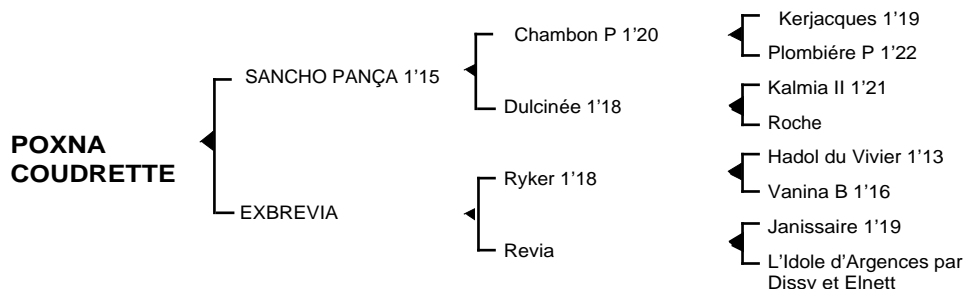

POXNA COUDRETTE qualifiée

Femelle bai foncé née en 2003

Fils du grand sire **Chambon P 1'20**, **SANCHO PANÇA 1'15** remporta principalement le Critérium des 4 ans, les prix de Sélection, du Bourbonnais, de Bretagne, de Croix, Phaéon, Octave Douenel, Marcel Laurent, Henri Levesque, Robert Auvray, Jean Le Gonidec totalisant 4.057.500 F de gains. Il est le père de **Dora Lilas 1'15**, **Dollar de Meslay 1'12**, **Dona Sol du Cadran 1'14**, **Elmon 1'14**, **Envieuse 1'14**, **Eclair de Vandiel 1'14**, **El Valeroso 1'14**, **Élvis de Rossignol 1'13**, **Exquise Gédé 1'15**, **Empire Castelets 1'15**, **Eckmul Vro 1'14**, **Enérie 1'15**, **Fleur du Rib 1'15**, **Fémina de Retz 1'14**, **Félicio Bello 1'15**, **Faon de Couronne 1'14**, **François Premier 1'15**, **Flora Castelets 1'16**, **Garda 1'16**, **Guizeh 1'14**, **Grisant Gédé 1'15**, **Geza du Rib 1'13**, **Gordon du Rib 1'16**, **Gentleman du Rib 1'14m**, **Grisant Gédé 1'15**, **Grace d'Erah 1'15**, **Gaillard du Rib 1'15m**, **Heros de Rio 1'14**, **Hirondelle du Rib 1'17m**, **Hello Dona 1'12**, **Hello Barbès 1'13**, **Havre de Paix 1'15**, **Hello Cookies 1'13**, **Helga 1'16**, **Ixyacanthos 1'15**, **Idéal Picard 1'14**, **Impact du Rib 1'13**, **Isard du Canisy 1'15**, **Ivoire Gédé 1'13**, **Idéal de Périers 1'15m**, **Impérieux Romanée 1'14**, **Junior du Rib 1'12**, **Jao Pança 1'14m**, **Jackpot du Rib 1'12**, **Jaramago 1'13**, **Jeila Gédé 1'15m**, **Jiviga 1'16**, **Jypsa Pança 1'12**, **Jumbo de la Basle 1'12**, **Jelton du Rib 1'13m**, **Jewel 1'15**, **Ja Belle Eileen 1'13**, **Janine Deff 1'14**, **Jancho le Grand 1'12**, **Jalisco du Rib 1'15m**, **Jessica d'Hermès 1'13**, **Kitcho d'Ecajeul 1'15**, **Kamala Castelets 1'15**, **Kallighan 1'11**, **Keeper du Rib 1'16m**, **Karina Bella 1'16m**, **Karl d'Erah 1'15**, **Kerflo Gédé 1'14**, **Kinera du Châtelet 1'14**, **Kancho d'Occagnes 1'13**, **Karjon Pança 1'15**, **Kajou 1'14**, **Le Coeur Grenadine 1'15m**, **L'Etoile Dry 1'12**, **Lessa de Tillard 1'13**, **Lord du Rib 1'12**, **Lord du Rib 1'10**, **Maestro de Neuvy 1'13**, **Marion de Vrie 1'15m**, **Mystère de Brévol 1'15**, **Milord Drill 1'11**, **Medicis 1'12**, **Monsieur Pança 1'14**, **Mambo Sport 1'14**, **Nady Royale 1'14**, **Nomade 1'13m**, **Nymphé du Dollar 1'15m**, **Nebrine 1'15**, **Nearque 1'15**, **Numéro Castelets 1'14**, **Nuclear 1'15**, **Navette Castelet 1'16m**, **Ornatis 1'15m**, **Or de Jade 1'14m**, **Oshima 1'17**, **Origine Dry 1'17**, **Pay The Bill 1'15**, **Pepito Flash 1'18**, **Pacha de Memartin 1'17m**, **Precieux 1'17**, **Pezia Josselyn 1'18...**