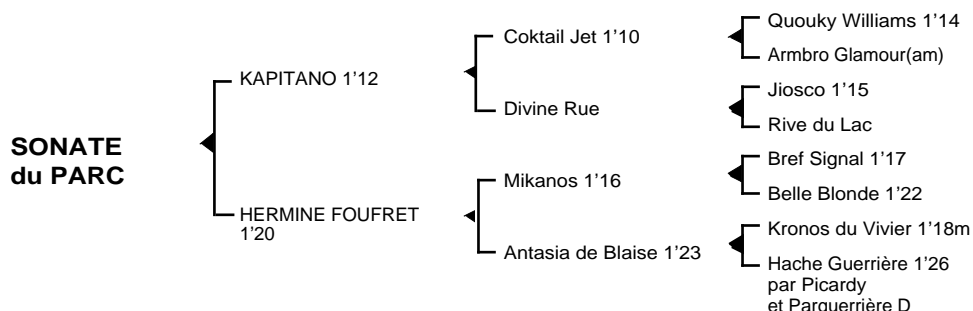

SONATE du PARC

Femelle alezane née le 21.03.06

Fils du classique **Cocktail Jet** 1'10, **KAPITANO** 1'12 5 V, semi-classique, remporta principalement le prix Guy Le Gonidec, il se classa également, 5ème du prix Xavier de St Palais, 6ème du prix Abel Bassigny totalisant 173.076 €) de gains. Jeune étalon, ses produits sont des "R"...

1ère mère : HERMINE FOUFRET 1'20 à 2 ans (1995), plusieurs accessits, 2è à Caen
Niky Foufret 1'21 à 4 ans (Toscan Poterie), plusieurs accessits
Olympiade du Parc 1'21 (Royal Ludois), plusieurs accessits
Pinson Foufret (Eclair du Pam), à l'entraînement
Quérido du Parc (Eperigo)
Sonate du Parc (Kapitano) son 5ème produit

2ème mère : ANTASIA de BLAISE 1'23 (1988), placée en province
Hermine Foufret 1'20 à 2 ans (voir ci-dessus)
Isidore Foufret 1'18 à 4 ans, 2 victoires (26.770 €)
Memiz Foufret 1'19, lauréat en province

3ème mère : HACHE GUERRIERE 1'26 3V (1973) lauréate en province
Nanabelle, mère de **Bambi du Moulin** 1'16 (808.680 F), **Harris du Moulin** 1'14 (78.733 €); grand-mère de **Défi d'Ancolie** 1'17 (223.050 F), **Jouvence d'Ancolie** 1'14 (50.512 €), **Jameson de Ternay** 1'14 (95.694 €), **Karlotta de Ternay** 1'15 (60.059 €)
Quolinka 1'19, 11 victoires (397.950 F)
Sultan de Blaise 1'18, 8 victoires (171.380 F)
Antasia de Blaise 1'23 (voir ci-dessus)