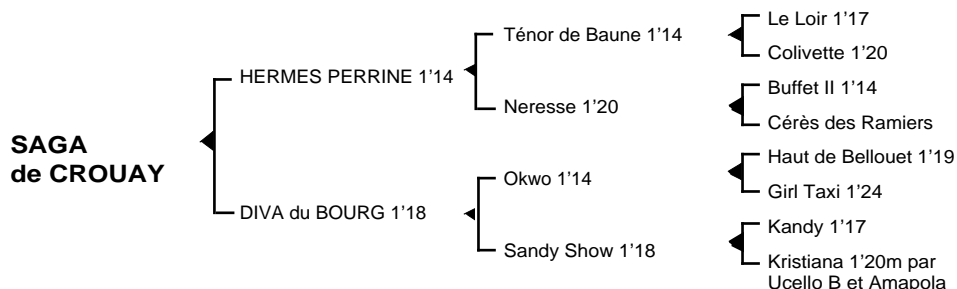

SAGA de CROUAY

Femelle alezane née le 20.05.06

Fils du classique **Ténor de Baune 1'14**, **HERMES PERRINE 1'14 7V**, classique, remporta principalement le Critérium des 4 ans. Il se classa également 3ème des prix Guy Le Gonidec et Joseph Aveline, totalisant 233.204 € de gains. Il est le père de **Only Blue 1'18**, **Osiris de Max 1'15**, **Omberta 1'18**, **Oulanova 1'19**, **Old Glory 1'16**, **Ontario de Mars 1'15**, **Osaka Star 1'17**, **Oscar Forest 1'18**, **Olga Merette 1'19**, **Olga de Fromental 1'19**, **Prince Mortagnais 1'18**, **Phoenix Season 1'18**, **Pretty Perrine 1'18m**, **Prestige des Tours 1'19**, **Power Strah 1'18**, **Perle Océane 1'17m**, **Pin Up des Ramiers 1'20...**

1ère mère : DIVA du BOURG 1'18 à 4 ans (1991) 3 victoires (117.380 F)

Jakarta du Bourg 1'20 à 4 ans (Tonnerre d'Amour), lauréate en province

Kasting du Bourg 1'13 5V (Esotico Star), semi-classique, lauréat à Vincennes, 2è du Championnat Européen des 3 ans, du prix Emile Wendling, 3è des prix Victor Régis, Pierre Plazen, Paul Viel, 4è des prix Jacques de Vaalogé, de Rome, 5è des prix Gaston Brunet, Abel Bassigny, 6è du Critérium des 3 ans (162.168 €)

Lorenzo de Crouay 1'21 à 3 ans (Elio Josselyn), placé en province

Orchidée Fleurie (Ever Jet), à l'entraînement

Picou de Crouay (Fan Quick)

Rabby de Crouay (Esotico Star)

Saga de Crouay (Hermès Perrine) son 7ème produit

2ème mère : SANDY SHOW 1'18 4V (1984) 2 victoires dont 1 à Vincennes (267.850 F)

Diva du Bourg 1'18 (voir ci-dessus)

Eros du Bourg 1'20 à 3 ans, de nombreux accessits

Katinka du Bourg 1'17 à 4 ans, 2 victoires, 6è à Vincennes (27.930€)