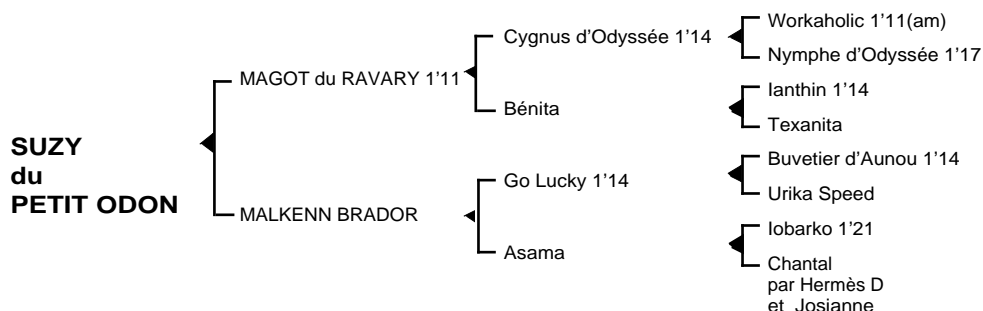

**SUZY du PETIT ODON**

Femelle baie née le 10.04.06

Fils du classique **Cygnus d'Odyssee** 1'14 et de la mère du classique **Galopin du Ravary** 1'12, **MAGOT du RAVARY** 1'11 5V, classique, 14 victoires dont 6 à Vincennes, remporta principalement les prix Roederer, de Croix et Octave Douesnel. Il se classa également 2ème du prix Jean Le Gonidec, 4ème du Critérium Continental, 5ème du critérium des 5 ans, du Championnat Européen des 5 ans, du prix Ovide Moulinet totalisant 462.440 € de gains- Jeune étalon, ses premiers produits sont des "S".

1ère mère : **MALKENN BRADOR** (2000)  
**Suzy du Petit Odon** (Magot du ravary) son 1er produit

2ème mère : **ASAMA** (1988) qualifiée  
**Genius Brador** 1'19, lauréat et de nombreux accessits en province (15.050 €)  
**Indiana Brador** 1'17 à 4 ans, 4 victoires, 4 è à Vincennes (27.534 €)  
**Malkenn Brador** (voir ci-dessus)  
**Pretty Brador**, qualifiée en 1'17"7 à Pontchâteau le 07.04.06- Inédite

3ème mère : **CHANTAL** (1968)  
**Jima** 1'22, 6 victoires dont 1 à Vincennes et 1 à Cagnes-sur-Mer (210.100 F)  
**Siretoko** 1'19m 6V, 8 victoires dont 3 à Vincennes (526.450 F)  
**Ube** 1'19, 10 victoires dont 1 à Vincennes (372.450 F)

Souche maternelle classique remontant à la jument **LA KAPIRAT** (vers 1865) dont sont également issus **Masina** 1'16, **Cette Histoire** 1'17, **Mirande du Cadran** 1'17m, **Pan de La Vaudère** 1'14....