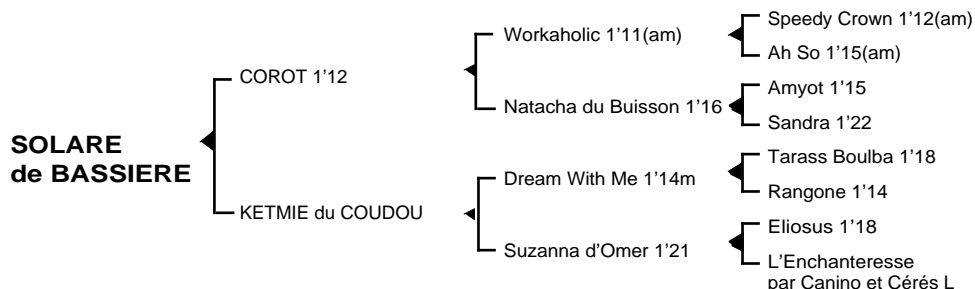

SOLARE de BASSIERE

Mâle bai né le 03.05.06

Fils de l'américain **Workaholic** 1'11, **COROT** 1'12, classique remporta plusieurs succès à Vincennes ainsi que le Grand Prix de Trot de Villeurbanne en province. Il se classa également 2ème des prix Ephrem Houel, Thierry de Cabanes, Charles Tiercelin, 3ème des prix de Sélection, de Tonnac Villeneuve, de La Haye, 4ème du Critérium des 3 ans, 5ème du Critérium des 4 ans, du prix Abel Bassigny totalisant 2.613.130 F de gains. Il est le père de **Irina Scardrie** 1'14, **Idéal du Cygne** 1'16, **Indian Horse** 1'14, **Ingres Speed** 1'16, **Iskoya Bleue** 1'13, **Ivraie** 1'15, **Igor du Braud** 1'15, **Inès du Bouffey** 1'14, **Impérial d'Aix** 1'15, **Iéna de Mosta** 1'16, **Illumine** 1'14, **Impressionniste** 1'16, **Idéal de Vittel** 1'15, **Joyeuse du Val** 1'14, **Junper des Près** 1'15, **Junior de l'Iton** 1'15, **Jet du Comtal** 1'17, **Jalna du But** 1'16, **Joker des Brisants** 1'17, **Jus de Fruit** 1'14, **Jalna du But** 1'16, **Jordanie d'Oyse** 1'16, **Joyau des Brouets** 1'16m, **Joss du Luot** 1'16, **Kiriqui** 1'15, **Kalinza du Parc** 1'16, **Korais de Morgane** 1'15, **Kyoto Bellemois** 1'13, **Koridole** 1'15, **Karina de Marny** 1'16, **Krac d'Iquaine** 1'13, **Kascara Pellois** 1'16, **King Boy du Dane** 1'15, **Luthier Meslois** 1'16, **La Mare Bourcy** 1'14, **Loess du Comtal** 1'17, **L'Homy Blue** 1'17, **Lorette de Corday** 1'16, **La Dame en Bleu** 1'16, **Lino Pellois** 1'16, **Lilas des Dimes** 1'16, **Lonrai** 1'16, **Lyphard** 1'14, **Mascotte d'Arbaz** 1'14, **Ma Chérie** 1'13, **Manon de Godrel** 1'15, **Man des Bassières** 1'16, **Makoum Makoum** 1'14, **Morgane de l'Isop** 1'13, **Merci Qui** 1'13, **Méto de Prtélong** 1'15, **Marquis des Champs** 1'15, **Néléus du Goutier** 1'13, **Nuit du Chêne** 1'14, **Natif Atout** 1'15, **Nabis du Goutier** 1'16, **Narcos d'Acanthe** 1'15, **Nélumbo** 1'13, **Nevealone du Dunny** 1'13, **New Pistol** 1'15m, **Nougat Hunaudière** 1'15, **Ode à Saint Charle** 1'16, **Okando Haie Neuve** 1'17, **Once Again** 1'16, **OasisCharmeuse** 1'18m, **Pamidova** 1'17...

1ère mère : KETMIE de COUDOU (1998) plusieurs accessits
Peps des Bassières (Dahir de Prélong) à l'entraînement
Romy de Bassière (Indy de Vive)
Solare de Bassière (Corot) son 3ème produit

2ème mère : SUZANNA d'OMER 1'21 à 3 ans (1984) plusieurs accessits, 3è à Vincennes
Bisou du Coudou 1'17 à 6 ans, 5 victoires dont 1 à Caen, de nombreux accessits à Vincennes dont 2 secondes places (560.500 F)
Caline du Coudou, qualifiée, mère de **Inca du Nord** 1'17 (20.752 €), **King des Bassières** 1'17m (73.904 €), **Man des Bassières** 1'16 (55.830 €)
Diva du Coudou 1'18 à 2 ans, lauréate en province, 5è à Enghien, mère de **Ludo de Pâques** (14.790 €), **Negirald** 1'17 (14.790 €)
Idéal du Coudou 1'18 à 3 ans, lauréat en Province
Ketmie du Coudou (voir ci-dessus)
Majesté du Coudou 1'16 à 4 ans, 3 victoires dont 2 à Cagnes-sur-Mer (26.990 €)
Orval du Coudou 1'21 à 4 ans, 6 accessits dont 1 seconde places (8 sorties)