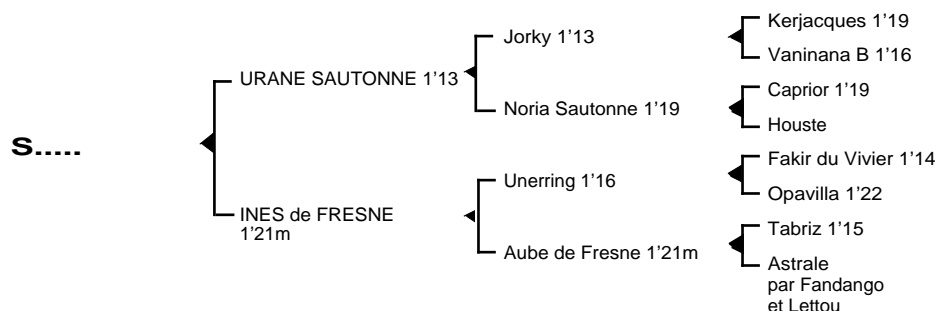

**S....**

Mâle bai né le 01.06.06

Fils du champion **Jorky** 1'13, **URANE SAUTONNE** 1'13, classique remporta principalement les prix de La Marne, Thierry de Cabanes, de New York. Il se classa également 2ème des prix de Croix, Jean Le Gonidec, Robert Auvray, Henri Levesque, de Washington, René Ballière, 4ème du prix de Belgique, 5ème du Critérium des 5 ans, du prix Jockey totalisant 3.427.800 F de gains. Il est le père de **Hudo de Ray** 1'14, **Holographie** 1'11, **Huranisa** 1'20, **Hovaria du Maine** 1'18, **Hit Man** 1'15, **Hurane d'Hérigné** 1'19, **Hidalgo Meslinière** 1'18, **Isis Del Cordes** 1'16, **Igor Forgetière** 1'20, **Juba du Paradis** 1'20m, **Jeff de L'Ange** 1'15, **Jentadine** 1'15, **Kalima Sautonne** 1'17, **Lurachesse** 1'19, **L'Aldo Romain** 1'17, **Lati Bonheur** 1'15m, **Lalie d'Amberville** 1'12, **Lorane** 1'17m, **Lyre Gédé** 1'18, **Maestro Sautonne** 1'17, **Mon Toon's** 1'16, **Miss Isidore** 1'19, **Mina de Maupas** 1'16, **Mascotte de Linon** 1'19, **Nadaillac** 1'13, **Nausicaa Sautonne** 1'15, **Nomade de Vrie** 1'12, **Nymphé Vauloger** 1'15, **Nasik Cléville** 1'16m, **Notre Guerrier** 1'13, **Nicos Sautonne** 1'17, **Nina d'Escoville** 1'19m, **Orion du Pam** 1'15...

**1ère mère : INES de FRANCE** 1'21m à 3 ans (1996) lauréate en province à cet âge  
S....(Urane Sautonne) son 1er produit

**2ème mère : AUBE de FRESNE** 1'21m à 4 ans (1988) lauréate en province, plusieurs accessits à Caen, n'eut que 3 produits dont :

**Lorenza**, mère de **Tristan d'Essarts** 1'16 classique, 5è du prix de Normandie (2.479.800 F) étalon, **Unique des Essarts** 1'17 (871.300 F), **Créon des Essarts** 1'16 (1.006.850 F); grand-mère de **Elassius** 1'19m (202.200 F), **Kantara Bella** 1'18 (23.882 €)