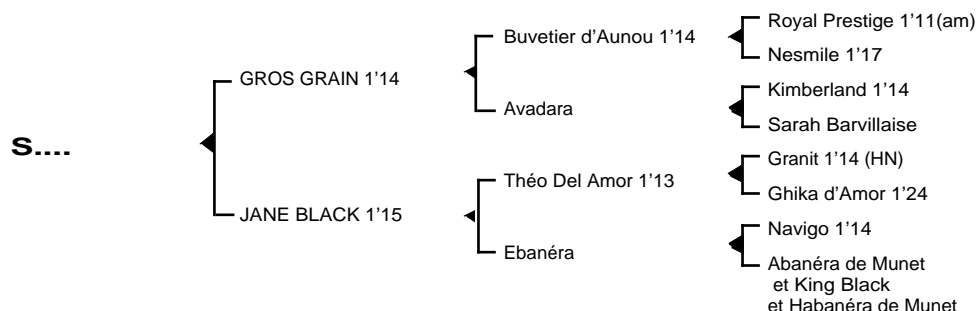

S.....
Mâle Bai né le 14.02.06

Fils du franco américain **Buvetier d'Aunou** 1'14, **GROS GRAIN** 1'14 6V, remporta 21 victoires dont 6 à Vincennes totalisant 1.427.700 F de gains. Il est le père de **One And Only** 1'14m, **Original Song** 1'19, **Orida** 1'16, **Oraki d'Ecroville** 1'16, **Overtrick** 1'14, **Over Top Danover** 1'17, **Oryon de la Couy** 1'18, **Océane Javo** 1'18, **Olésa du Marny** 1'18, **Océan du Louvain** 1'17, **Orage de la Loge** 1'20, **Oliviera** 1'19, **Pin Up de la Loge** 1'13 (2ème du prix une de Mai, Roquépine, 5ème du Critérium des Jeunes), **Possession** 1'17, **Palazzo** 1'18, **Pavot de la Frette** 1'18...

1ère mère : JANE BLACK 1'15 à 5 ans (1997), 4 victoires dont 1 à Enghien, 2è et 3è à Vincennes (66.136 €)
Rosita du Parc (If Only)
S... (Gros Grain) son 2ème produit

2ème mère : EBANERA (1992)
Jane Black 1'15 à 5 ans (voir ci-dessus)

3ème mère : ABANERA de MUNET (1988), qualifiée
Ebanéra (voir ci-dessus)
Féebanéra 1'21m à 3 ans, plusieurs accessits, 4è e 5è à Caen
Osmine du Parc 1'20 à 3 ans, de nombreux accessits

4ème mère : HABANERA de MUNET 1'28 (1973), lauréate en province
Pépin de Munet 1'18, 9 victoires dont 2 à Vincennes et 1 à Enghien (336.500 F)
Road Runner 1'18, 20 victoires dont 2 à Cagnes-sur-Mer, 2è à Enghien (970.100 F)
Tiphaine du Rosier 1'24 à 3 ans, lauréate à Cagnes-sur-Mer, mère de **Danjou du Rosier** 1'18 (218.050 F)
Vison de Munet 1'19 à 4 ans, 5 victoires dont 1 à Cagnes-sur-Mer (283.670 F)
Abanéra de Munet (voir ci-dessus)

Souche maternelle classique remontant à la jument **BRANCHE d'OR** (1870) dont sont également issus **Quiproquo II** 1'25 (Critérium des 3 ans), **Dollar V** 1'23 (Prix de Cornulier, de Normandie, des Elites), **Notre Aiglon** 1'17 (Critérium des Jeunes), **Vainqueur Ker Anna** 1'16 (St Léger des Trotteurs), **Axe des Sarts** 1'13 (Critérium Continental)..