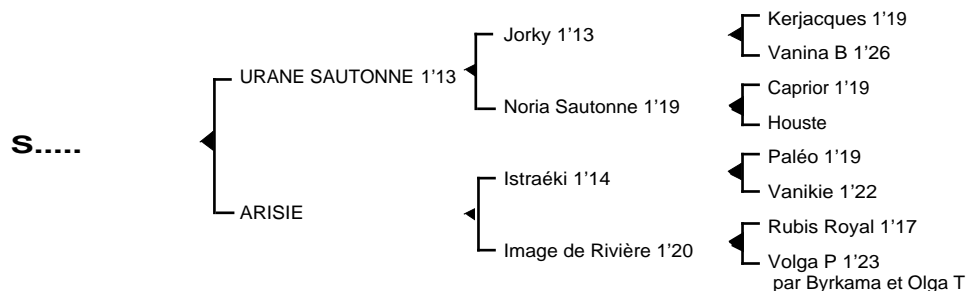

S.....

Mâle alezan né le 05.04.06

Fils du champion **Jorky** 1'13, **URANE SAUTONNE** 1'13, classique remporta principalement les prix de La Marne, Thierry de Cabanes, de New York. Il se classa également 2ème des prix de Croix, Jean Le Gonidec, Robert Auvray, Henri Levesque, de Washington, René Ballière, 4ème du prix de Belgique, 5ème du Critérium des 5 ans, du prix Jockey totalisant 3.427.800 F de gains. Il est le père de **Hudo de Ray** 1'14, **Holographie** 1'11, **Huranisa** 1'20, **Hovaria du Maine** 1'18, **Hit Man** 1'15, **Hurane d'Héripuré** 1'19, **Hidalgo Meslinière** 1'18, **Isis Del Cordes** 1'16, **Igor Forgetière** 1'20, **Juba du Paradis** 1'20m, **Jeff de L'Angerie** 1'15, **Jentadine** 1'15, **Kalima Sautonne** 1'17, **Lurachesse** 1'19, **L'Aldo Romain** 1'17, **Lati Bonheur** 1'15m, **Lalie d'Amberville** 1'12, **Lorane** 1'17m, **Lyre Gédé** 1'18, **Maestro Sautonne** 1'17, **Mon Toon's** 1'16, **Miss Isidore** 1'19, **Mina de Maupas** 1'16, **Mascotte de Linon** 1'19, **Nadaillac** 1'13, **Nausicaa Sautonne** 1'15, **Nomade de Vrie** 1'12, **Nymphé Vauloger** 1'15, **Nasik Cléville** 1'16m, **Notre Guerrier** 1'13, **Nicos Sautonne** 1'17, **Nina d'Escoville** 1'19m, **Orion du Pam** 1'15...

1ère mère : ARISIE (1988)

Faconnable 1'18 à 3 ans (Khmer), lauréat en province
Joyau du Moulin 1'21 (Théo Del Amor), plusieurs accessits
Lisa du Moulin 1'18 (Vivier de Montfort), 3 victoires (20.230 €)
Oberon du Moulin 1'20m 3V (Calife des Noues), lauréat en province, 5ème à Vincennes
Pensée du Moulin (Hoskar)
S..... (Urane Sautonne), son 7ème produit

2ème mère : IMAGE de RIVIERE 1'20 (1974) 5 victoires dont 2 à Vincennes et 1 à Cagnes-sur-Mer (171.100F) F

Udiatta 1'19, 7 victoires (137.500 F) mère de **Ismère Champfleure** 1'17
Arisie (Voir ci-dessus)
Bolero Nègre 1'17, 6 victoires dont 1 à Cagnes sur Mer (322.080 F)
Espion Normand 1'22 à 3 ans, lauréat à Caen
Fine Rivière 1'16, 10 victoires (70.902 €)
Gravure Bleue, mère de **Légende Bleue** 1'20, **Nuance Bleue** 1'19 (16.080 €)

3ème mère : VOLGA P 1'23 à 4 ans (1965) 11 victoires dont 1 à Cagnes sur Mer

Image de Rivière 1'20 (voir ci-dessus)
Jasmin de Rivière 1'22, 5 victoires, placé à Cagnes- sur- Mer

4ème mère : OLGA T (1958)

Volga P 1'35 à 4 ans (voir ci-dessus)
Etat Civil 1'24, lauréat en province

Souche maternelle classique remontant à la jument **LADY PIERCE** dont sont issus de nombreux champions : **Aigle Noir** 1'18 (Critérium des Jeunes, des 3 ans), **Idylle Charmeuse** (Prix de Vincennes, des Centaures, **Oursi** 1'12 (Prix d'Amérique 4 fois, de France 3 fois, de Paris, René Ballière 2 fois, de l'Etoile, de Sélection, Critériums des Jeunes et des 5 ans....), **Vourasi** 1'12 (prix de Paris 2 fois)....