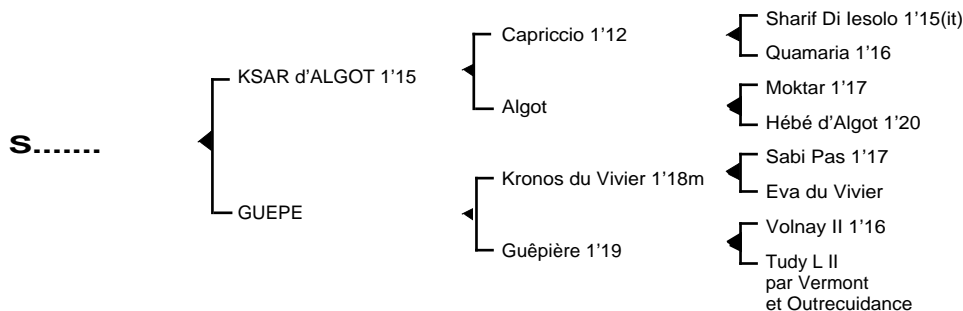

S....

Femelle baie née le 15.05.06

Fils de **Capriccio** 1'12, **KSAR d'ALGOT** 1'15 3V, classique, remporta principalement les prix Paul Viel et Emmanuel Margouty. Il se classa également 2ème du prix Louis Cauchois, 3ème du prix Paul Karle, 4ème du prix Henri Cravoisier, 5ème des prix Kalmia, Ephrém Houel, 6ème du Critérium des Jeunes, du prix Capucine, 7ème du Critérium des 3 ans totalisant (182.664 €) de gains. Jeune étalon, ses premiers produits sont des "R".

1ère mère : **GUEPE** (1994) qualifiée

Onyx des Sablons 1'18 à 3 ans (Névaio), lauréat et de nombreux accessits

Phénix des Sablons (Forkaholic Vinois)

Qualin des Sablons (Hêtre Vert), à l'entraînement

S...(Ksar d'Algot) son 5ème produit

2ème mère : **GUEPIERE** 1'19 (1972) 7 victoires dont 3 à Vincennes, lauréate du prix Joseph Aveline (355.400F)

Taille de Guèpe 1'18, 3 victoires dont 2 à Vincennes (305.600 F), mère de **Illico de Javie** 1'18 (32.290 €)

Krinoline mère de **Quartier de Lune** 1'16 (599.922 F) exporté, **Delta Force** 1'15 (316.500 F)

La Nôtre, mère de **Quoi de Nouveau** 1'16 (566.280 F), **Ring** 1'17 (552.364 F) exporté; grand-mère de **Info** 1'18m 3V (247.100 F), **Incarnat** 1'16 (30.507 €), **Kiam du Terme** 1'18 (18.624 €), **Kévaio** 1'17 (41.478 €),